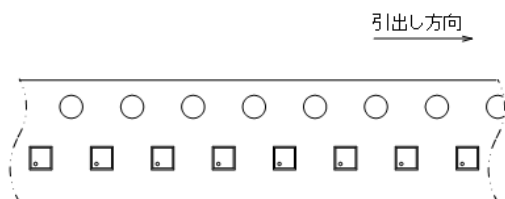

テーピング仕様

●WLP-6-05 リール

Unit: mm

5,000 個/リール

●テーピング仕様

1)R タイプ:標準挿入

## テーピング仕様