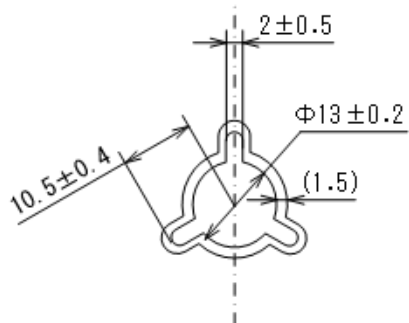

テーピング仕様

●WLP-6-05 リール

Unit: mm

5,000 個/リール

●テーピング仕様

1)R タイプ:標準挿入

## テーピング仕様

### ●テーピング仕様

#### 2)R タイプ TAPE 寸法