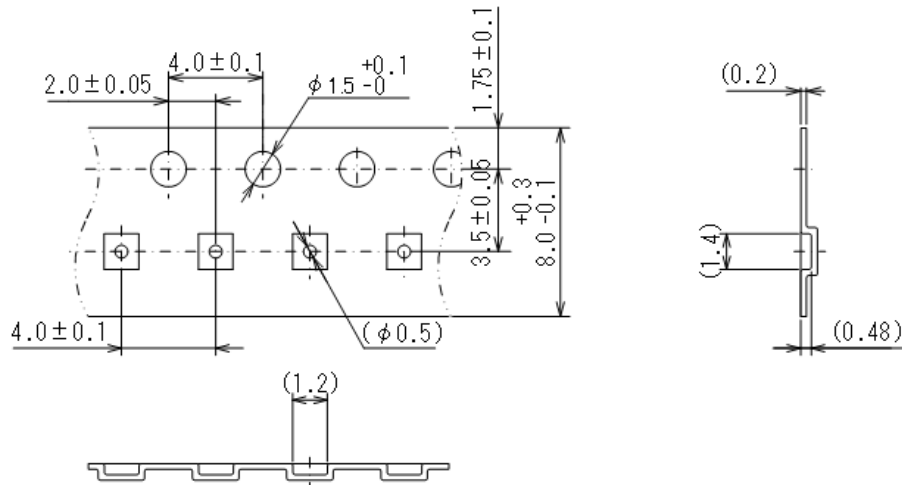

テーピング仕様

●WLP-6-05 リール

Unit: mm

5,000 個/リール

●テーピング仕様

1)R タイプ:標準挿入

## テーピング仕様

#### 2)R タイプ TAPE 寸法