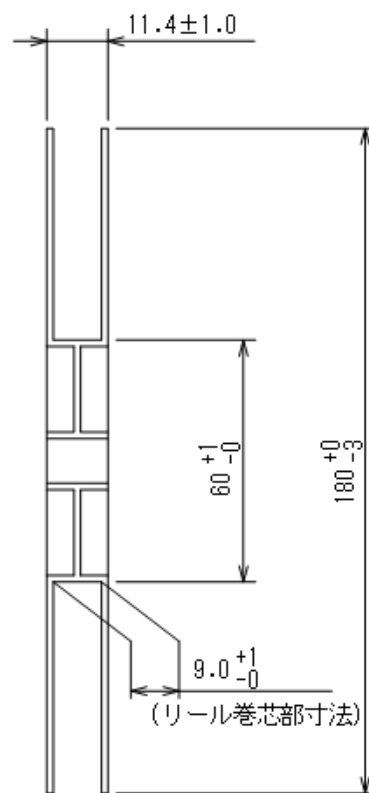

テーピング仕様

●WLP-6-05 リール

Unit: mm

5,000 個/リール

●テーピング仕様

1)R タイプ:標準挿入

## テーピング仕様

### ●テーピング仕様

#### 2)R タイプ TAPE 寸法