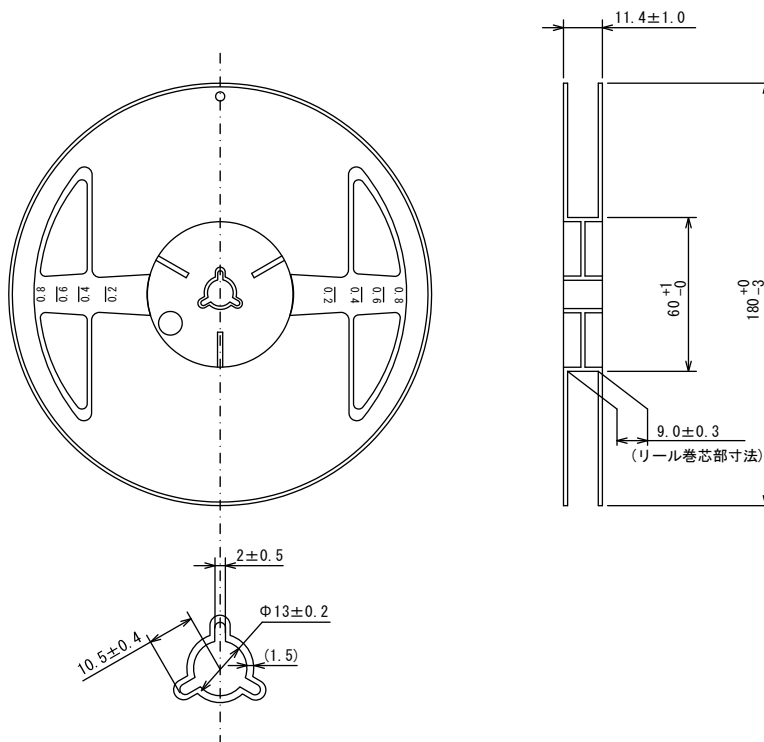

テーピング仕様

●WLP-6-03 リール

Unit: mm

5,000 個/リール

●テーピング仕様

1)R タイプ:標準挿入

2)R タイプ TAPE 寸法