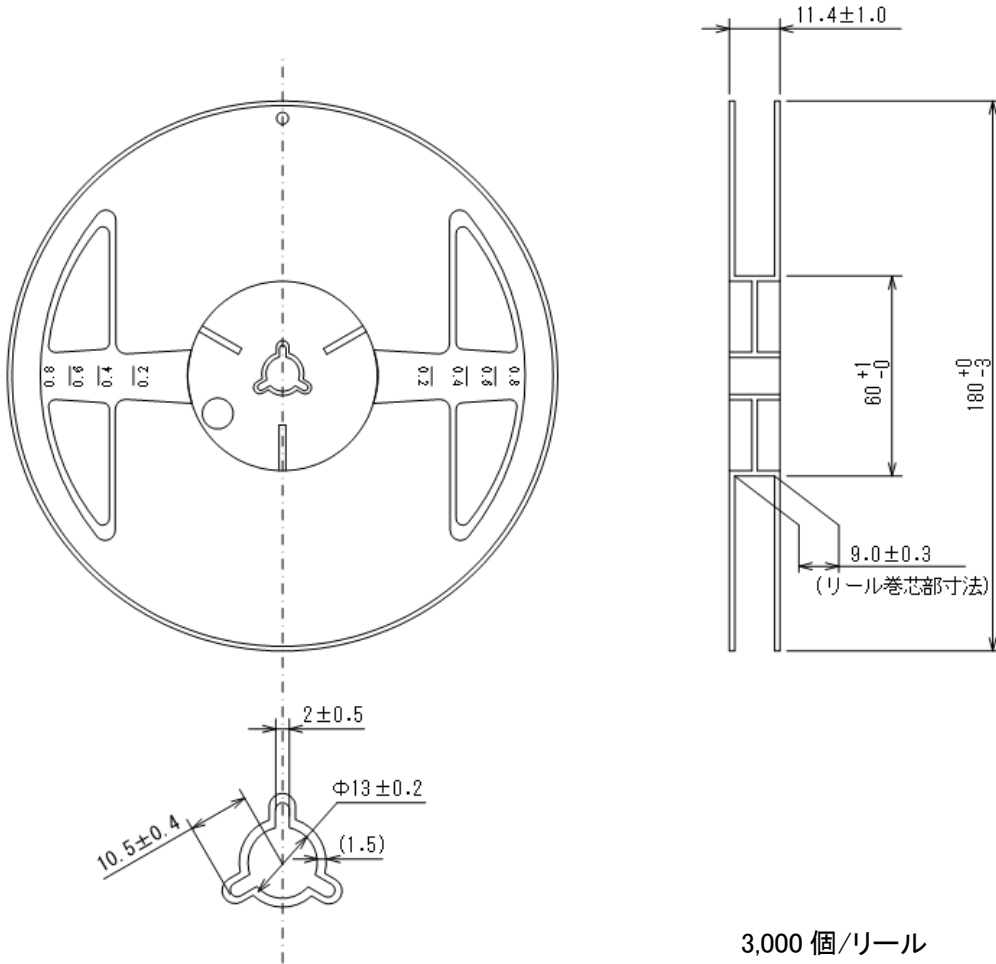

テーピング仕様

●WLP-5-03リール

Unit: mm

3,000 個/リール

●テーピング仕様

1)R タイプ:標準挿入