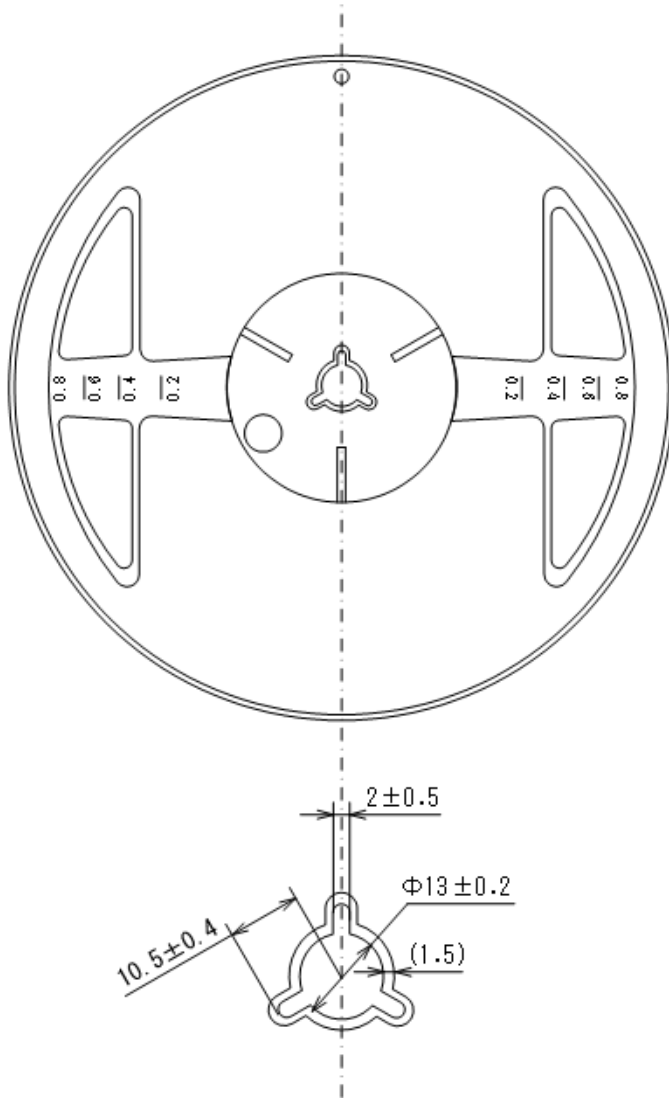

テーピング仕様

●WLP-4-02 リール

5,000 個/リール

●テーピング仕様

1)R タイプ:標準挿入

テーピング仕様

●WLP-4-02 リール

●テーピング仕様

2)R タイプ TAPE 寸法

3)製品納入方法