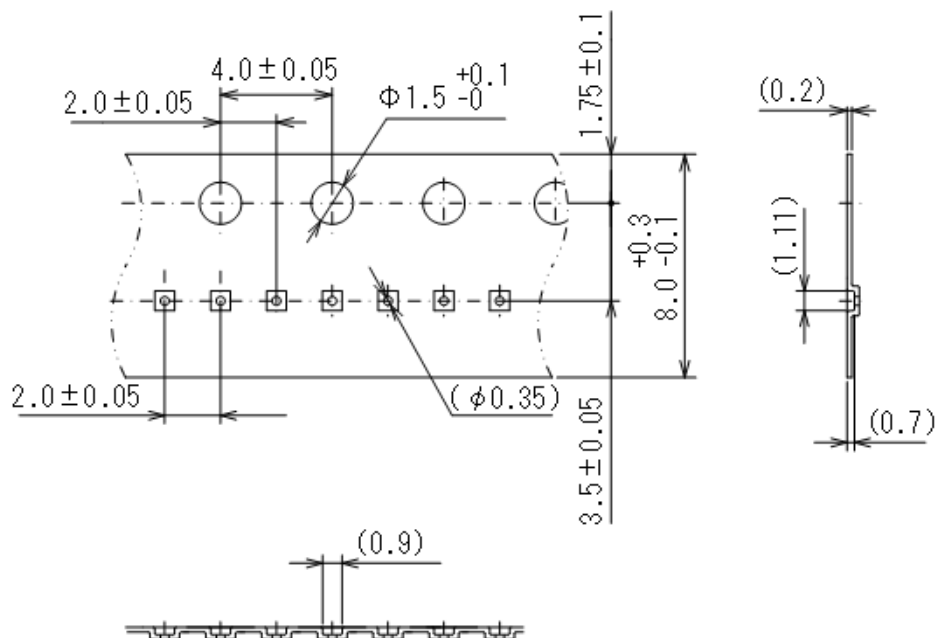

テーピング仕様

●WLP-4-02 リール

5,000 個/リール

●テーピング仕様

1)R タイプ:標準挿入

テーピング仕様

●WLP-4-02 リール

●テーピング仕様

2)R タイプ TAPE 寸法

3)製品納入方法