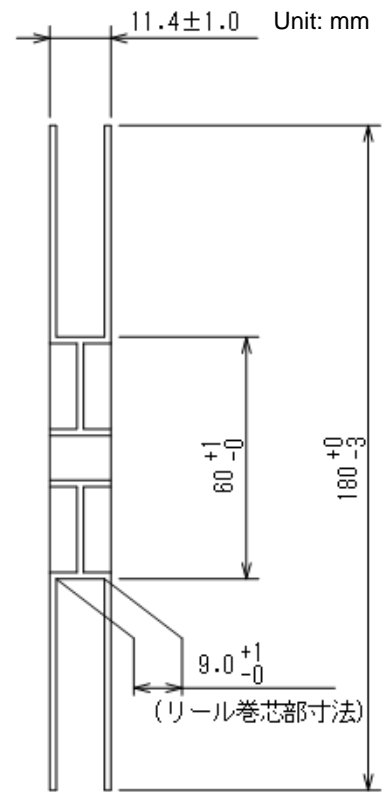

テーピング仕様

●WLP-4-02 リール

5,000 個/リール

●テーピング仕様

1)R タイプ:標準挿入

テーピング仕様

●WLP-4-02 リール

●テーピング仕様

2)R タイプ TAPE 寸法

3)製品納入方法