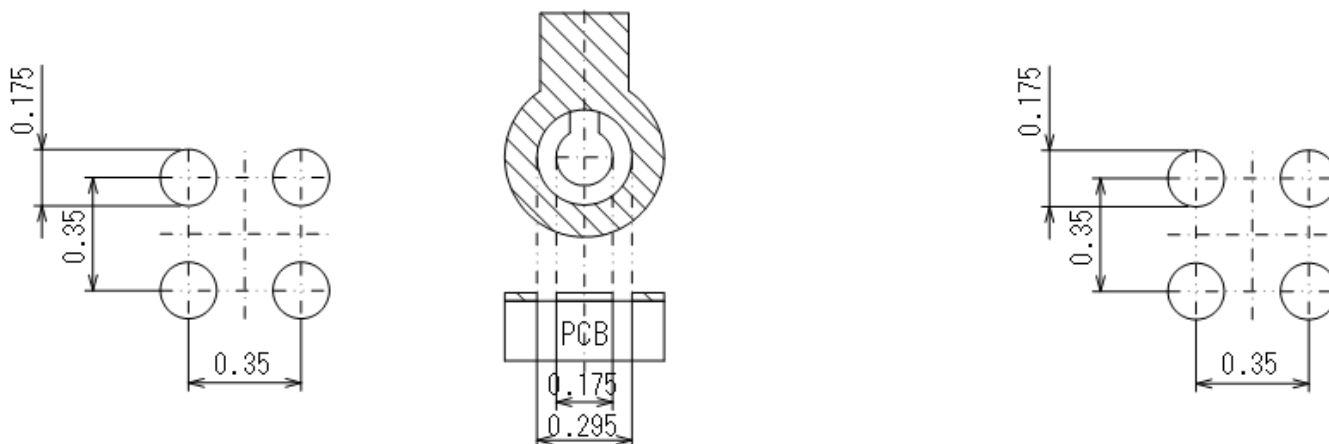

外形寸法図 Packaging Information / 参考パターン寸法 Reference Pattern Layout Dimensions

WLP-4-02

●外形寸法図 / Packaging Information

Unit : mm

●WLP-4-02

参考パターンレイアウト

Reference Pattern Layout

●WLP-4-02

参考パターンレイアウト詳細

Reference Pattern Layout detail

●WLP-4-02

参考メタルマスクデザイン /

Reference metal mask design

レジスト/resist