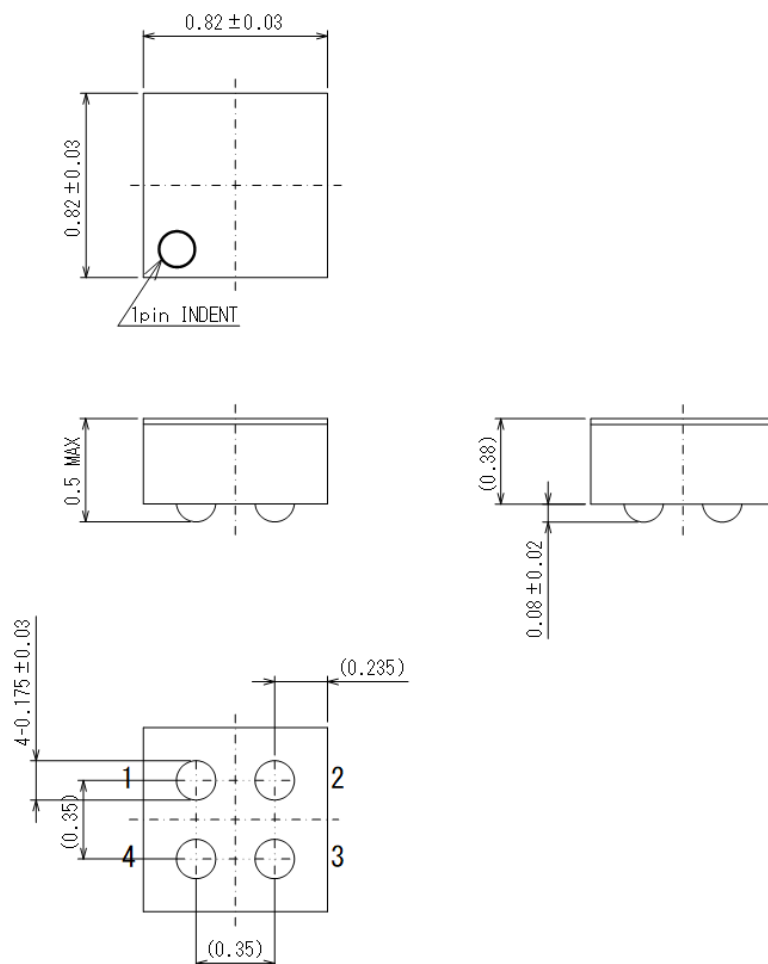

外形寸法図 Packaging Information / 参考パターン寸法 Reference Pattern Layout Dimensions

WLP-4-02

●外形寸法図 / Packaging Information

Unit : mm

●WLP-4-02

参考パターンレイアウト

Reference Pattern Layout

●WLP-4-02

参考パターンレイアウト詳細

Reference Pattern Layout detail

●WLP-4-02

参考メタルマスクデザイン /

Reference metal mask design

レジスト/resist