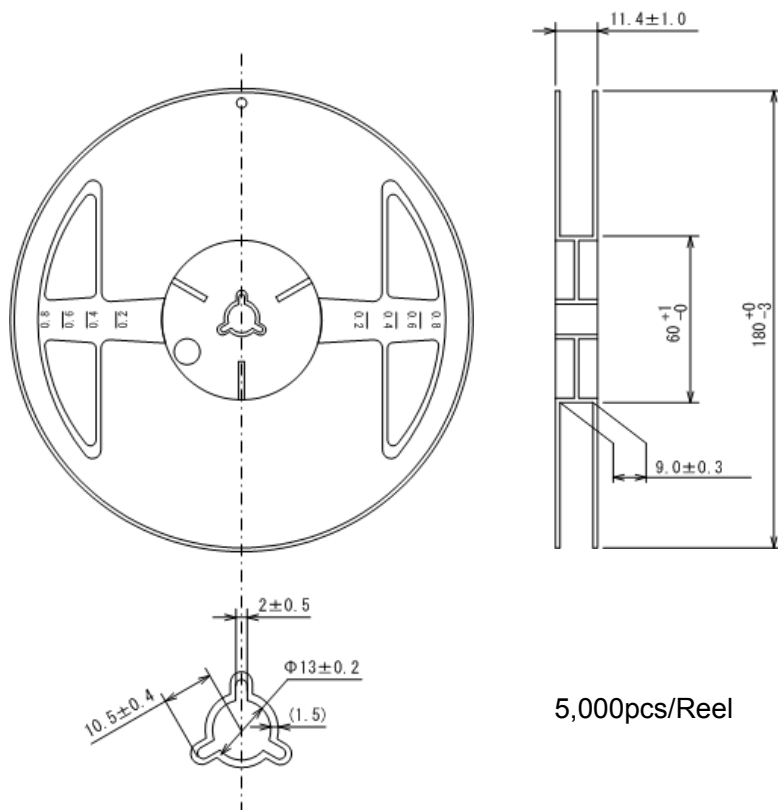

テーピング仕様 / Taping Specifications

WLP-4-01

●リール/Reel

5,000pcs/Reel

●テーピング仕様/Taping Specifications

R Type:[Device orientation:Right]

Standard feed