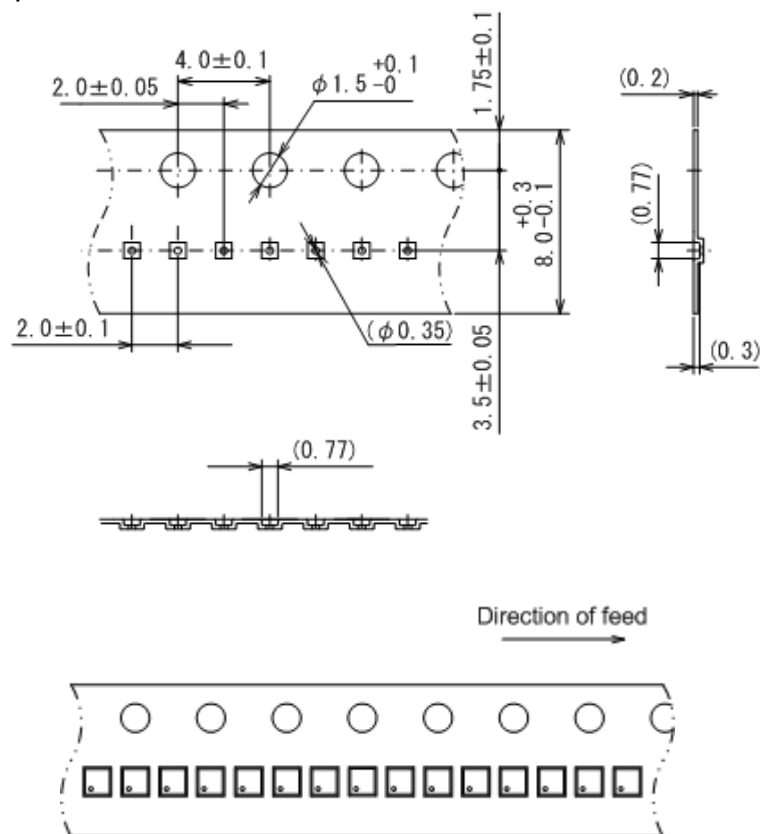

テーピング仕様 / Taping Specifications

WLP-4-01

●リール/Reel

5,000pcs/Reel

●テーピング仕様/Taping Specifications

R Type:[Device orientation:Right]

Standard feed