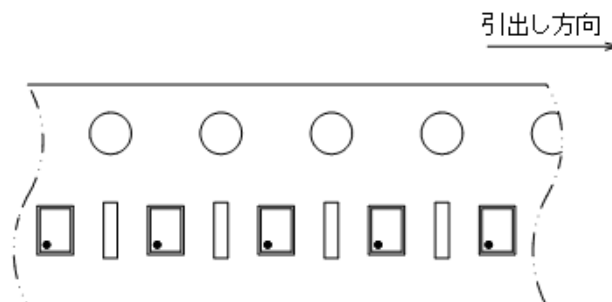

テーピング仕様

●WLP-12-01 リール

Unit: mm

5,000 個/リール

●テーピング仕様(preliminary)

1)R タイプ:標準挿入

テーピング仕様

●WLP-12-01 リール

●テーピング仕様(preliminary)

2)R タイプ TAPE 寸法

3)製品納入方法