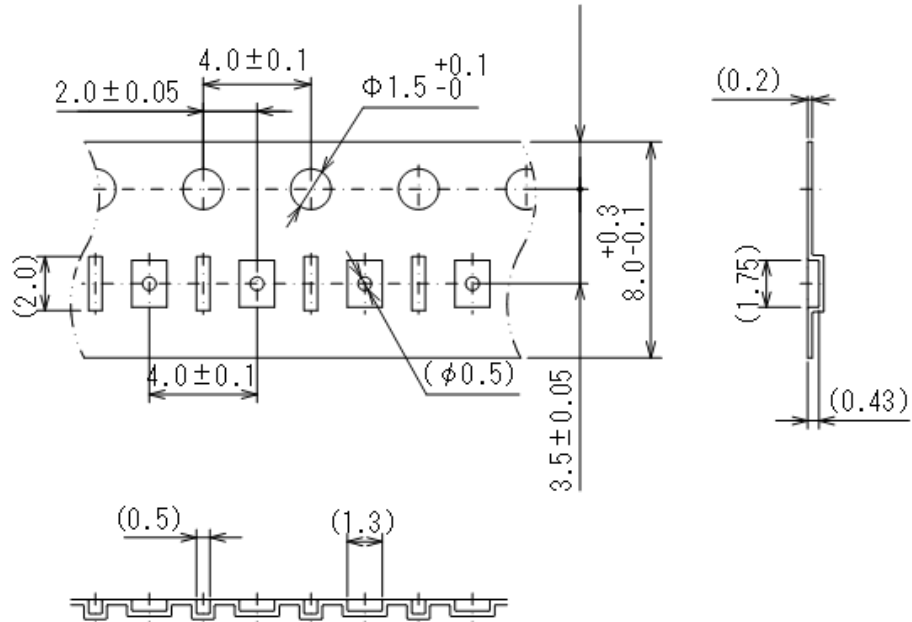

テーピング仕様

●WLP-12-01 リール

Unit: mm

5,000 個/リール

●テーピング仕様(preliminary)

1)R タイプ:標準挿入

テーピング仕様

●WLP-12-01 リール

●テーピング仕様(preliminary)

2)R タイプ TAPE 寸法

3)製品納入方法