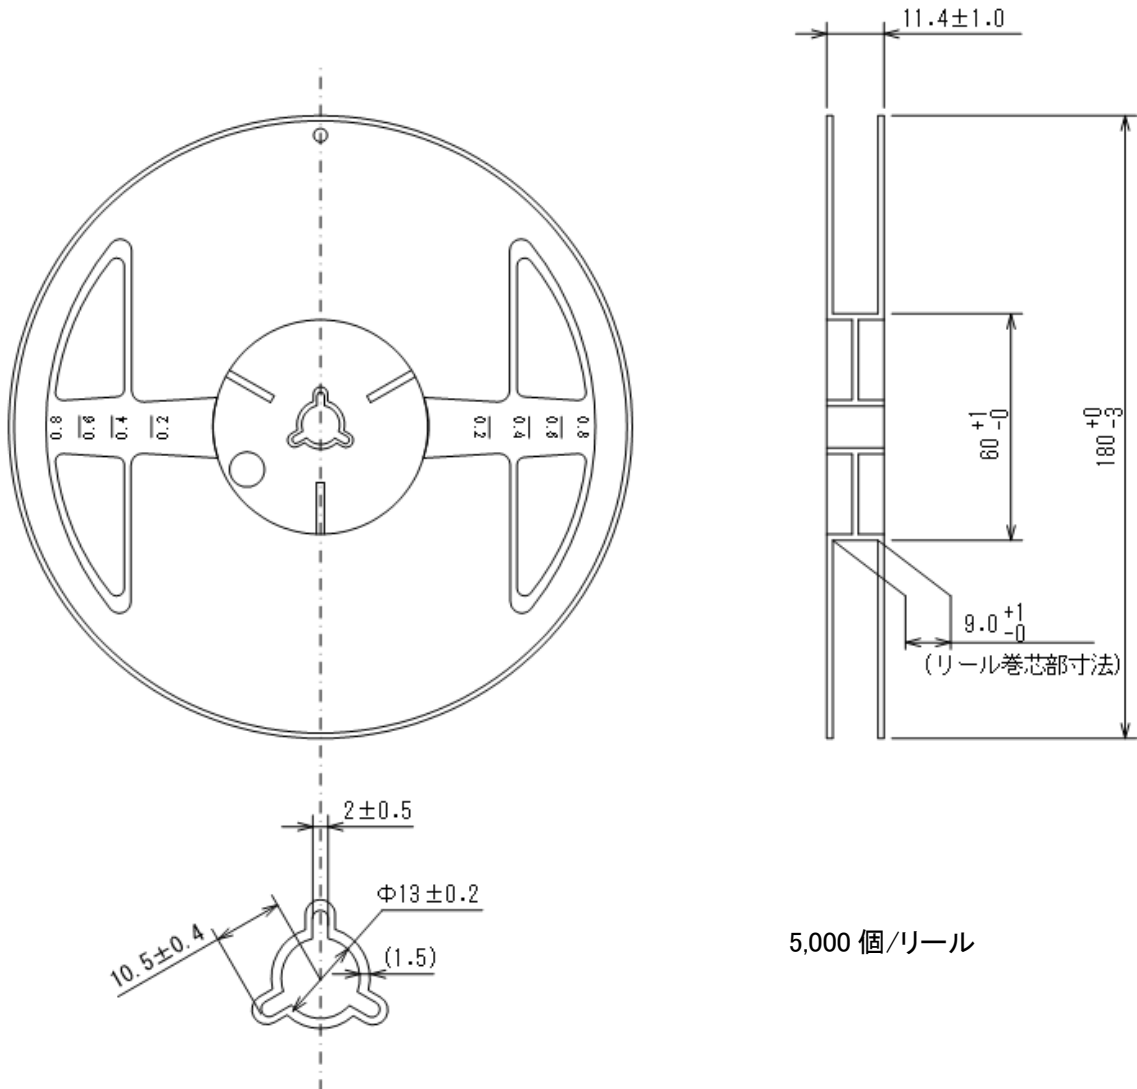

テーピング仕様

●WLP-12-01 リール

Unit: mm

5,000 個/リール

●テーピング仕様(preliminary)

1)R タイプ:標準挿入

テーピング仕様

●WLP-12-01 リール

●テーピング仕様(preliminary)

2)R タイプ TAPE 寸法

3)製品納入方法