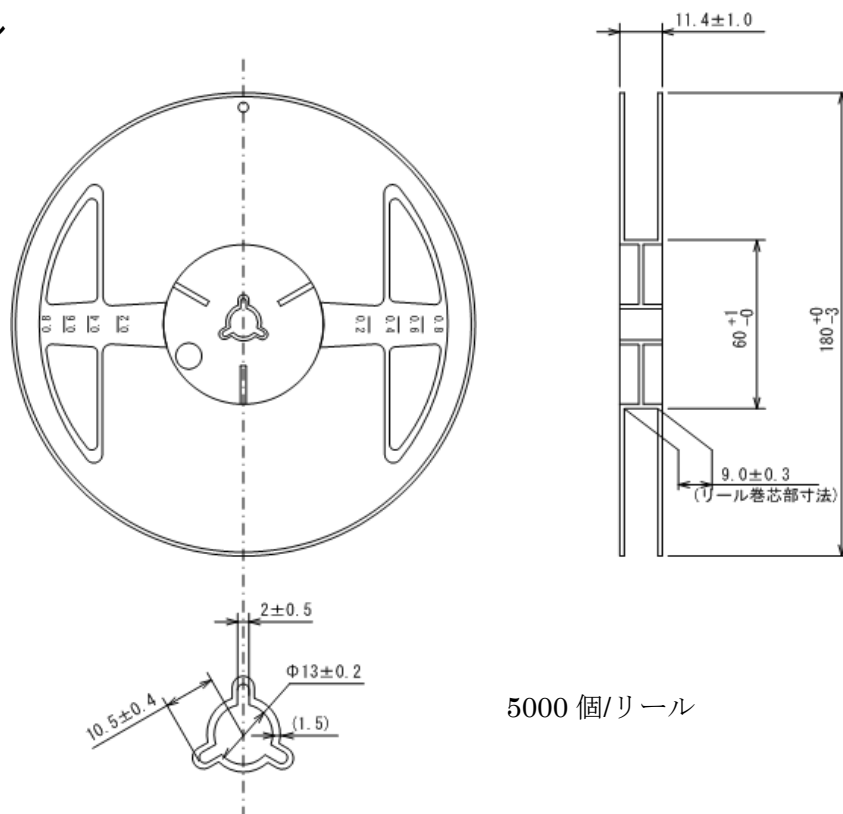

テーピング仕様

●USPN-6 リール

Unit: mm

5000 個/リール

■テーピング仕様

Rタイプ:標準挿入