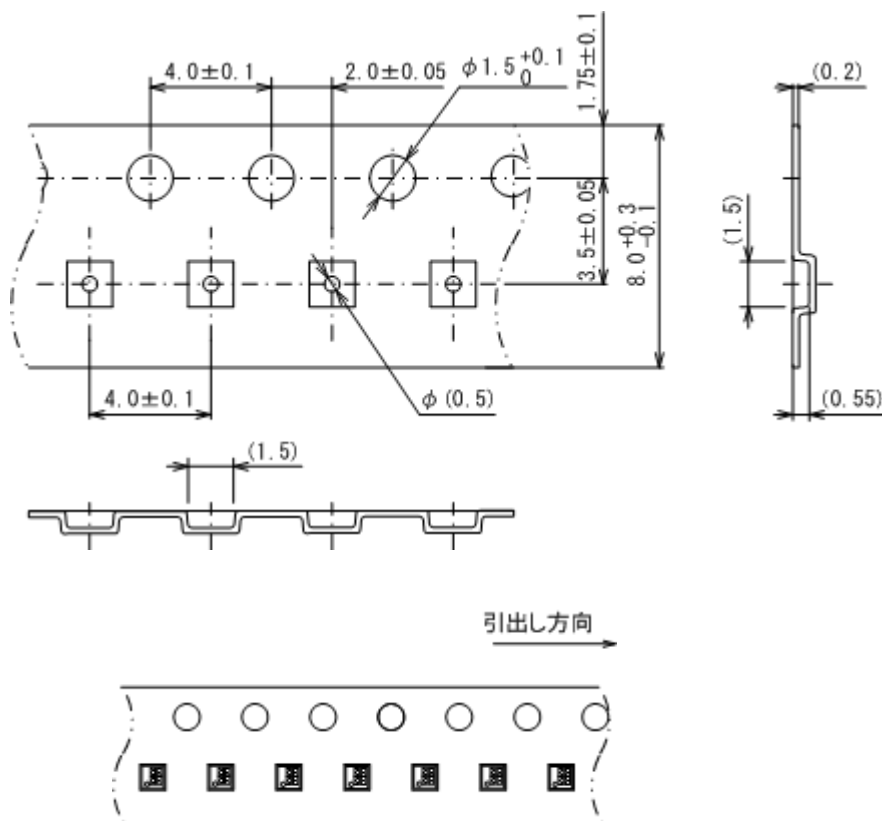

テーピング仕様

●USPN-6 リール

Unit: mm

5000 個/リール

■テーピング仕様

Rタイプ:標準挿入