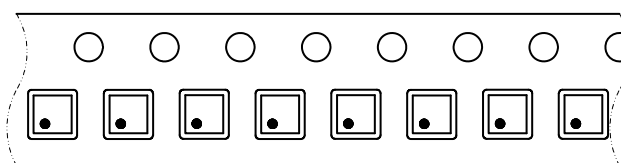

テーピング仕様 / Taping Specifications

USP-8B06

●リール/Reel

Unit: mm

5,000pcs/reel

●テーピング仕様/Taping Specifications

direction of feed

R Type : [Device orientation : Right]

Standard feed