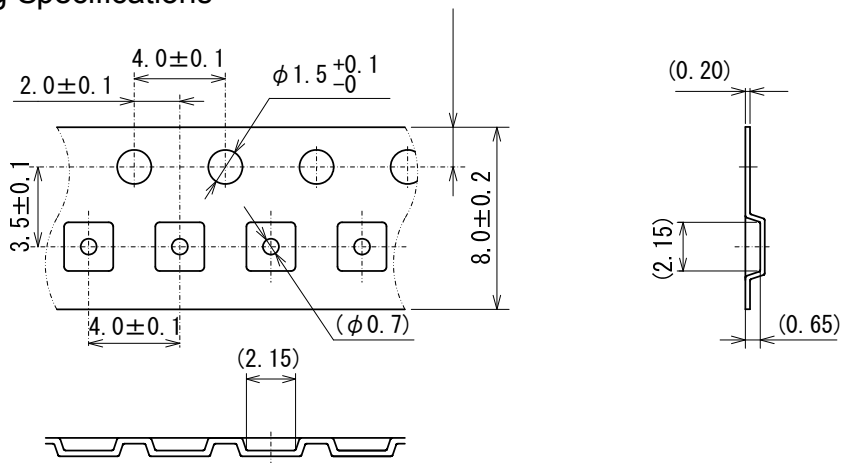

テーピング仕様 / Taping Specifications

USP-8B06

●リール/Reel

Unit: mm

5,000pcs/reel

●テーピング仕様/Taping Specifications

direction of feed

R Type : [Device orientation : Right]