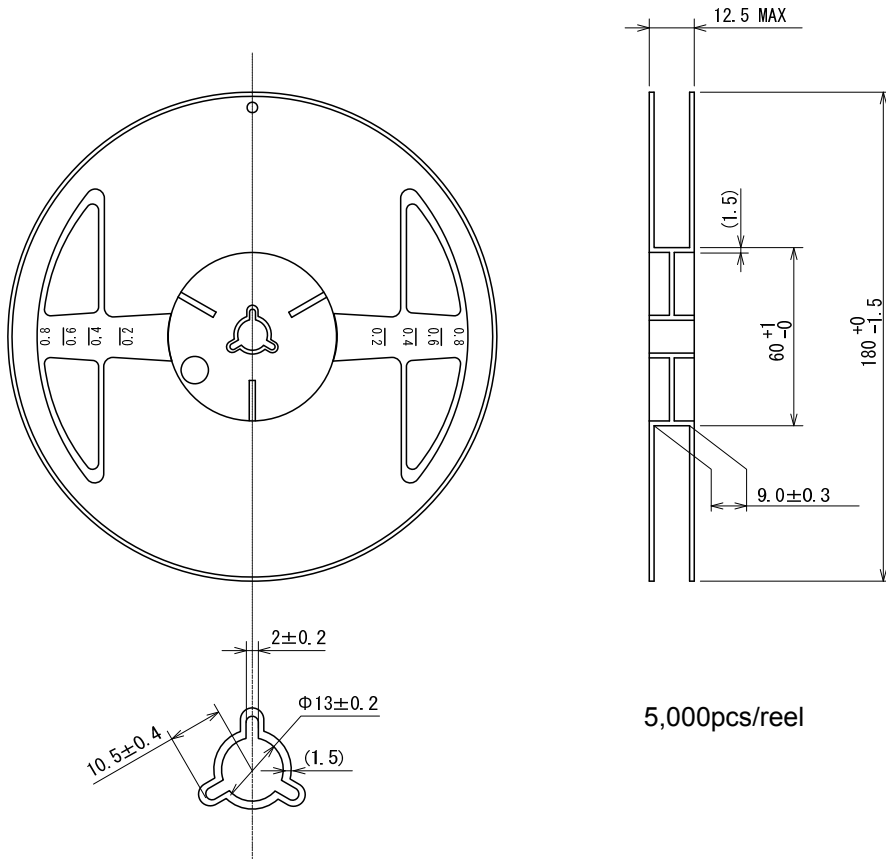

テーピング仕様 / Taping Specifications

USP-8B06

●リール/Reel

Unit: mm

5,000pcs/reel

●テーピング仕様/Taping Specifications

direction of feed

R Type : [Device orientation : Right]

Standard feed