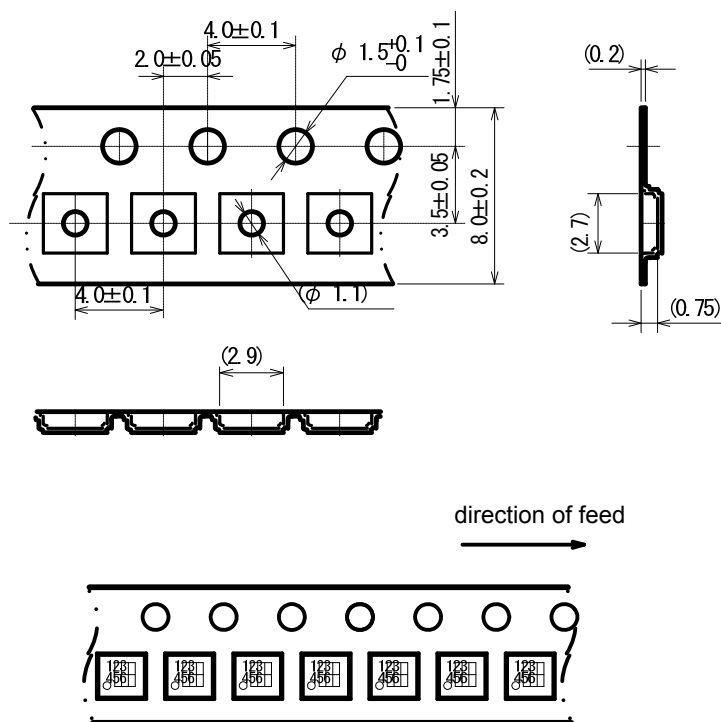

テーピング仕様 / Taping Specifications

USP-8

●リール/Reel

Unit: mm

3,000pcs/reel

●テーピング仕様/Taping Specifications

R Type : [Device orientation : Right]

Standard feed