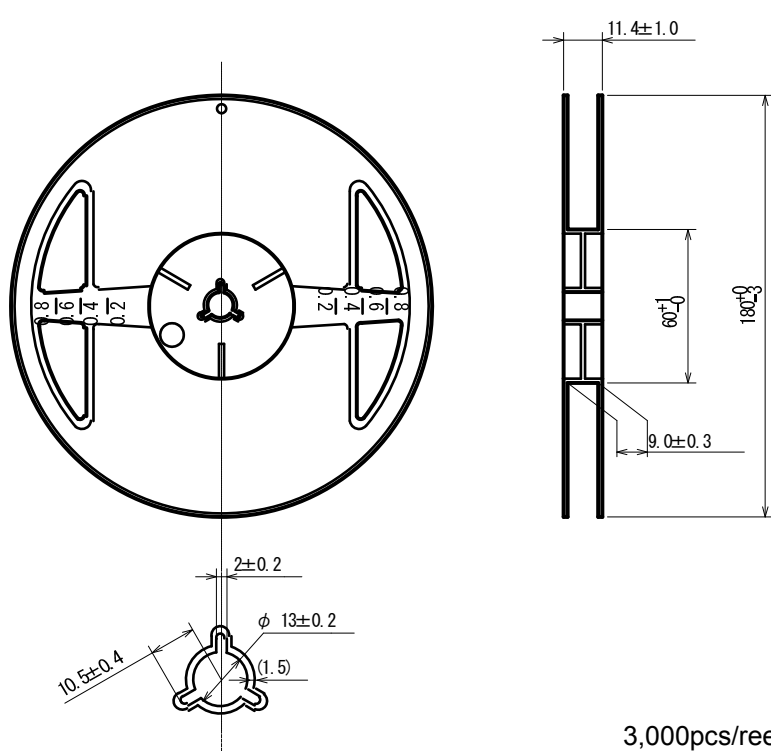

テーピング仕様 / Taping Specifications

USP-8

●リール/Reel

Unit: mm

3,000pcs/reel

●テーピング仕様/Taping Specifications

R Type : [Device orientation : Right]

Standard feed