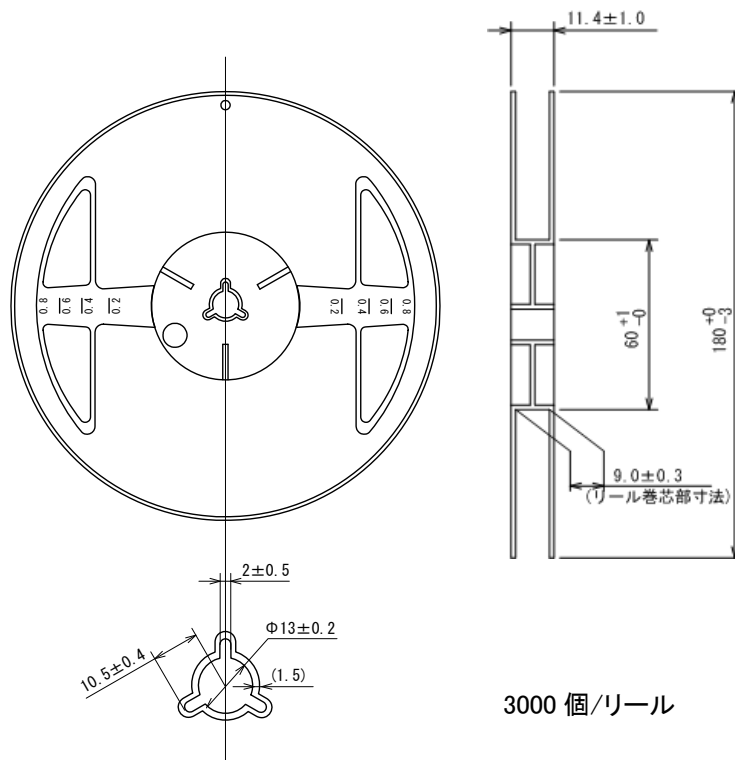

テーピング仕様

● USP-6EL

■ リール

Unit: mm

3000 個/リール

■ テーピング仕様

Rタイプ: 標準挿入