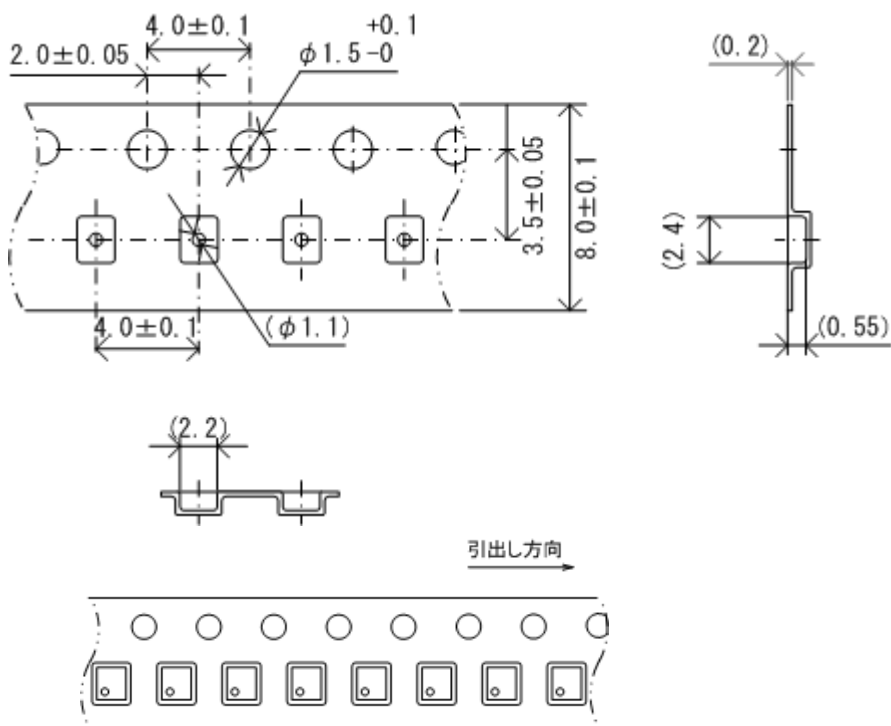

テーピング仕様

● USP-6EL

■ リール

Unit: mm

3000 個/リール

■ テーピング仕様

Rタイプ: 標準挿入