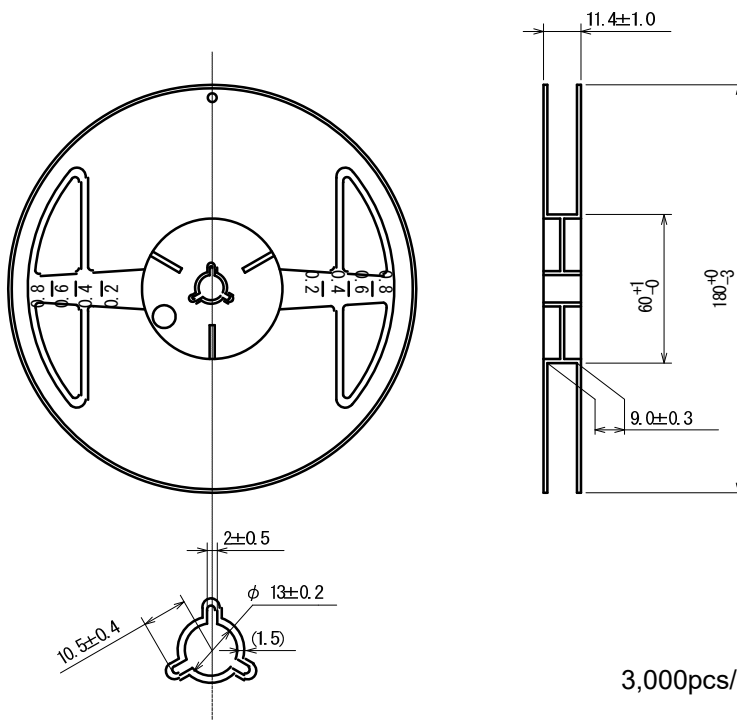

テーピング仕様 / Taping Specifications

USP-6C

Unit: mm

●リール/Reel

3,000pcs/reel

●テーピング仕様/Taping Specifications

direction of feed

R Type : [Device orientation : Right]