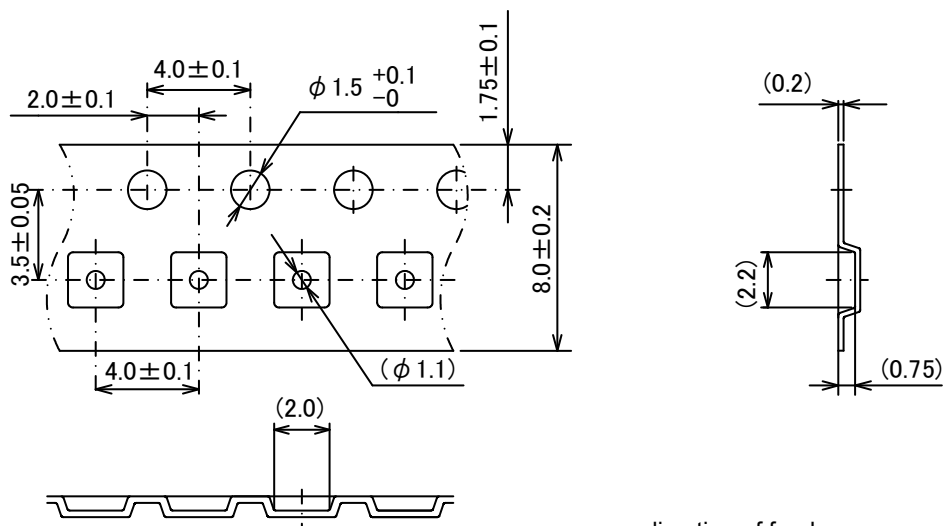

テーピング仕様 / Taping Specifications

USP-6C

Unit: mm

●リール/Reel

3,000pcs/reel

●テーピング仕様/Taping Specifications

direction of feed

R Type : [Device orientation : Right]