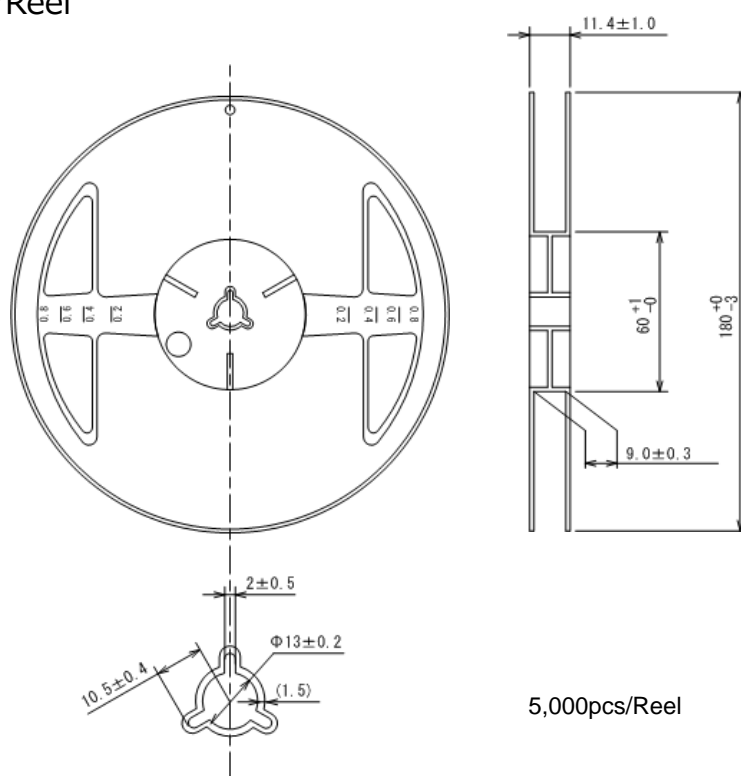

テーピング仕様/Taping Specifications

●USP-6B07 リール/Reel

Unit: mm

5,000pcs/Reel

●テーピング仕様/ Taping Specifications

引き出し方向/Direction of feed

R タイプ: 標準挿入

R Type: Standard feed