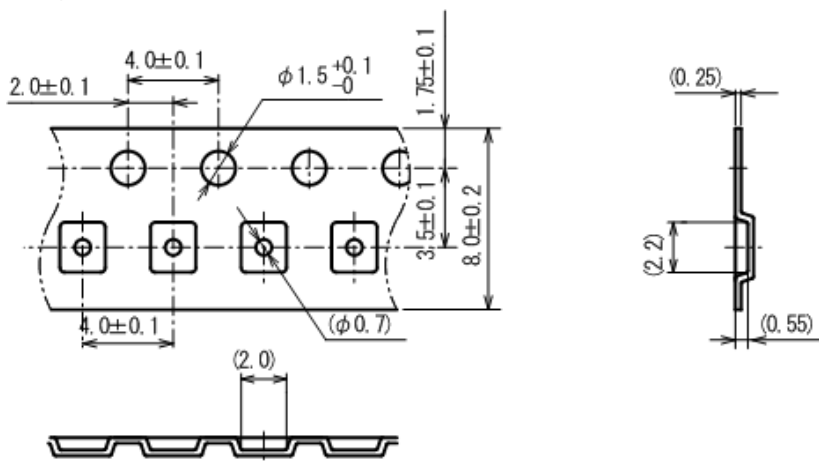

テーピング仕様/Taping Specifications

●USP-6B07 リール/Reel

Unit: mm

5,000pcs/Reel

●テーピング仕様/ Taping Specifications

引き出し方向/Direction of feed

R タイプ: 標準挿入

R Type: Standard feed