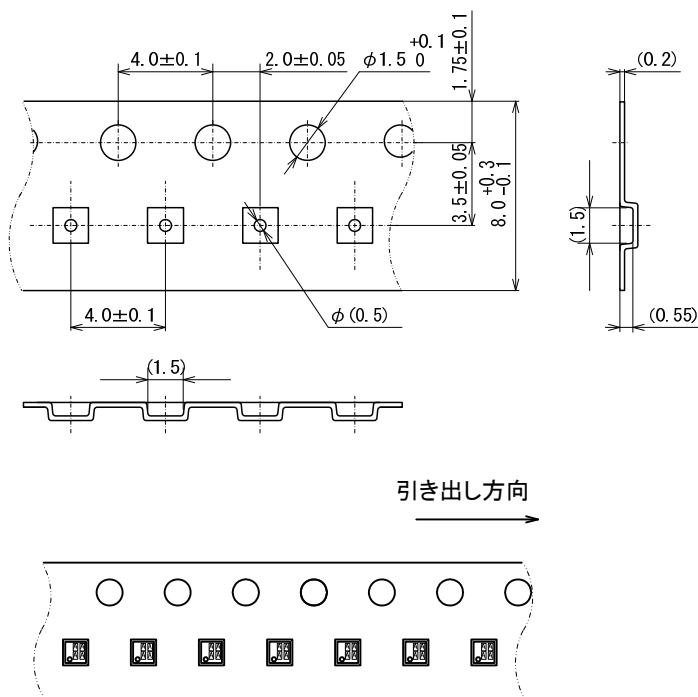

テーピング仕様

●USP-6B04 リール

Unit: mm

5,000 個/リール

●テーピング仕様

Rタイプ:標準挿入