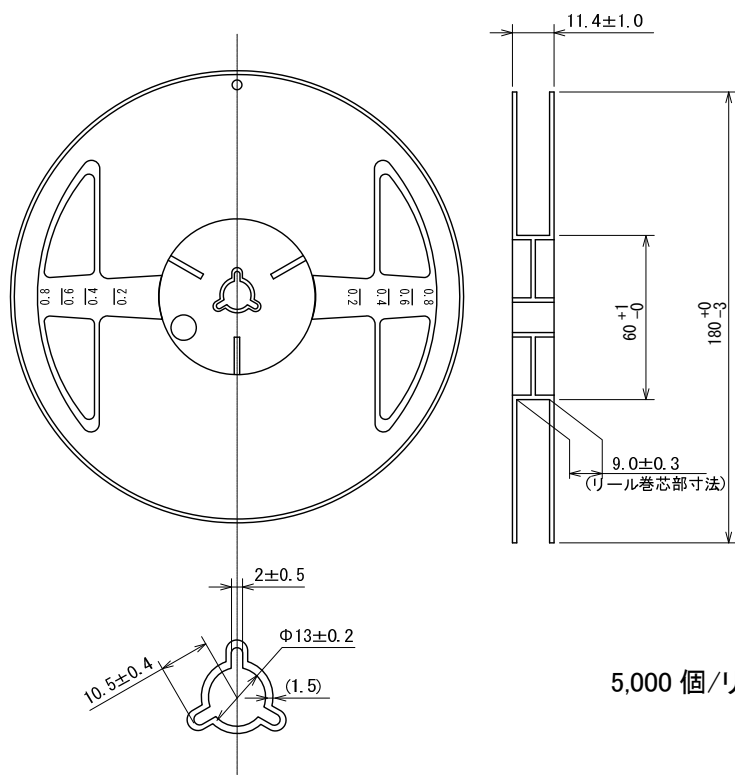

テーピング仕様

●USP-6B04 リール

Unit: mm

5,000 個/リール

●テーピング仕様

Rタイプ:標準挿入