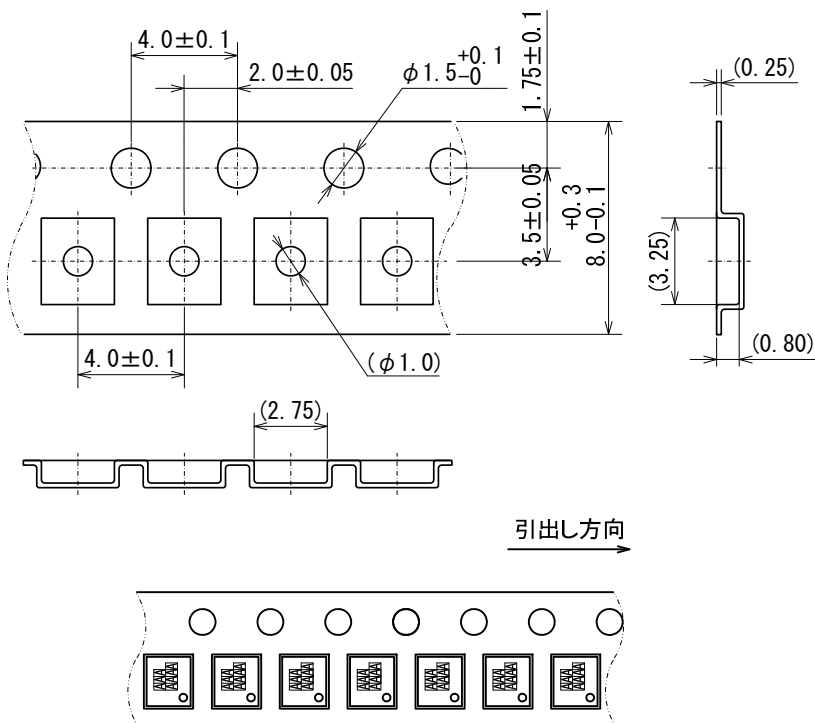

テーピング仕様

●USP-12B01 リール

Unit: mm

3,000 個/リール

■テーピング仕様

Rタイプ: 標準挿入