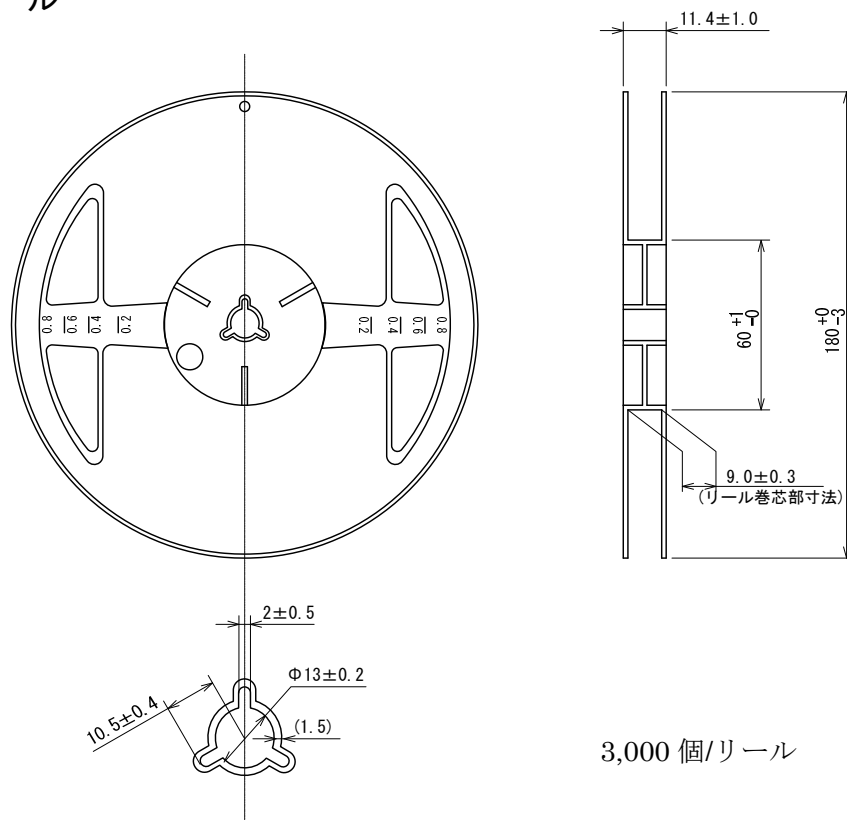

テーピング仕様

●USP-12B01 リール

Unit: mm

3,000 個/リール

■テーピング仕様

Rタイプ: 標準挿入