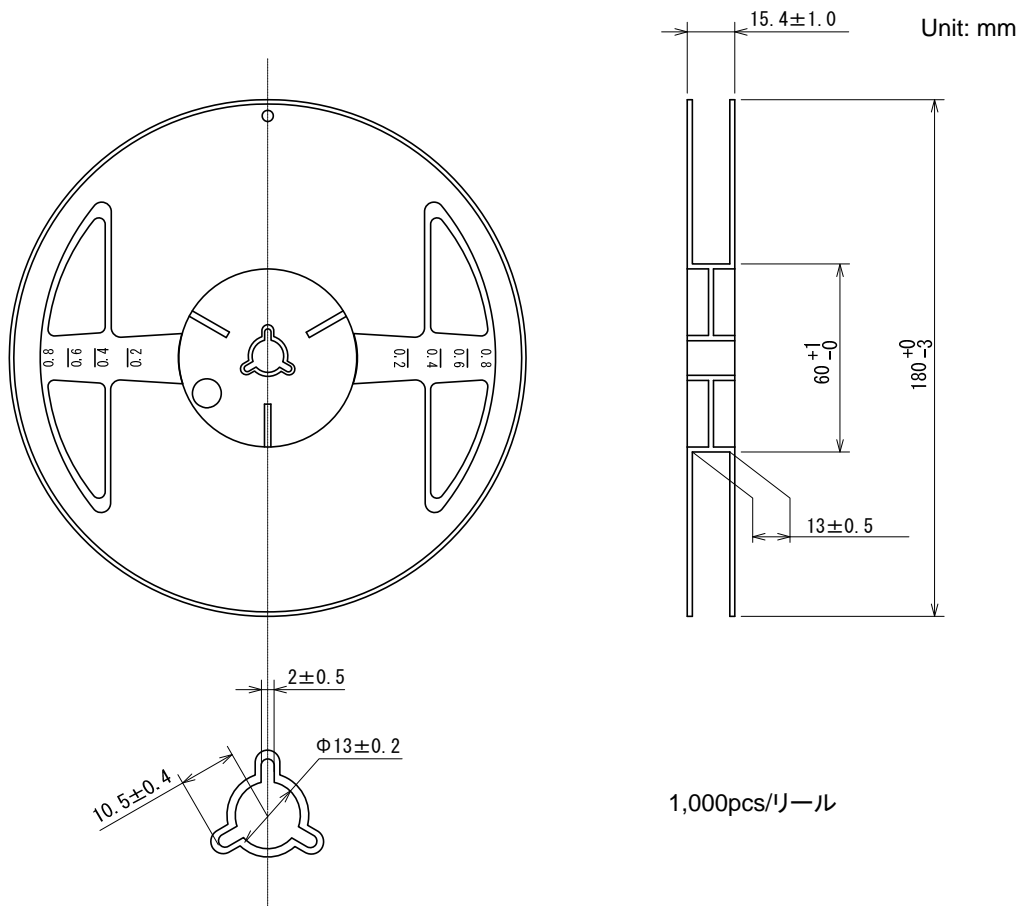

テーピング仕様

● USP-11B01 リール

● テーピング仕様

Rタイプ: 標準挿入