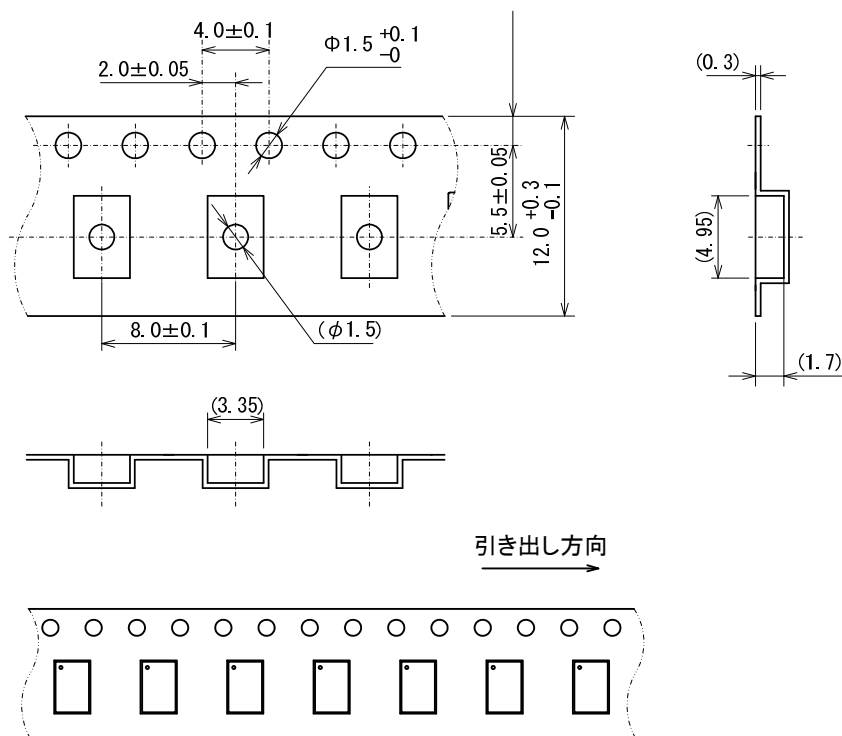

テーピング仕様

● USP-11B01 リール

● テーピング仕様

Rタイプ: 標準挿入