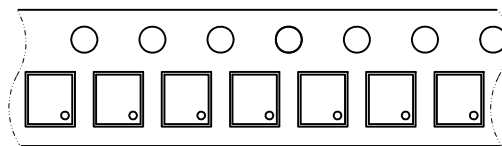

テーピング仕様

●USP-10B リール

Unit: mm

3,000 個/リール

●テーピング仕様

引出し方向

Rタイプ:標準挿入