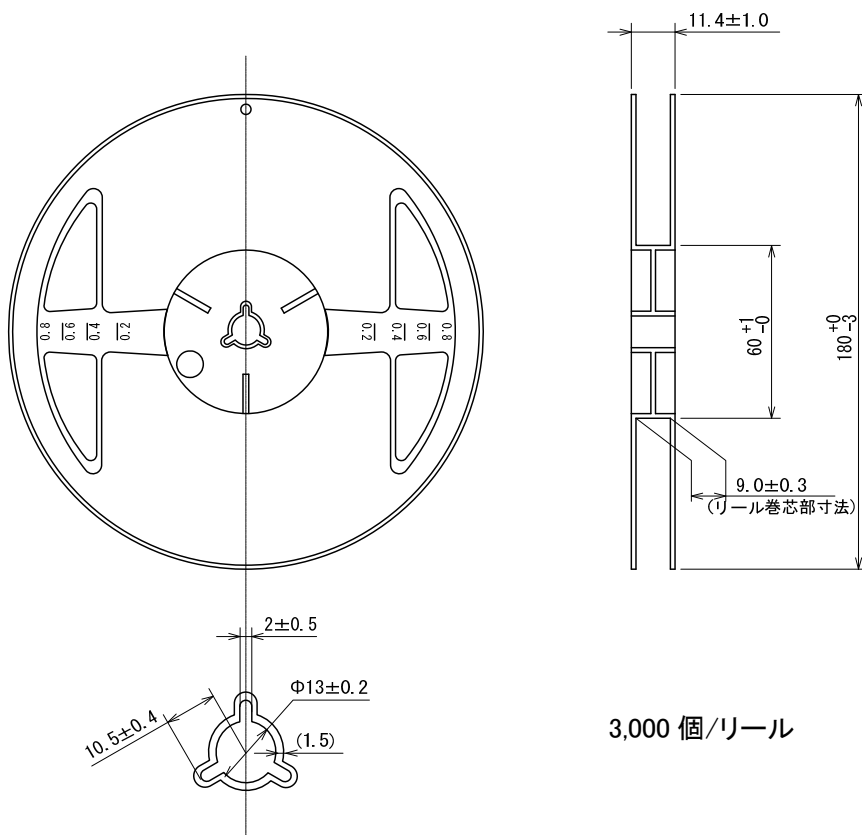

テーピング仕様

●USP-10B リール

Unit: mm

3,000 個/リール

●テーピング仕様

引出し方向

Rタイプ:標準挿入