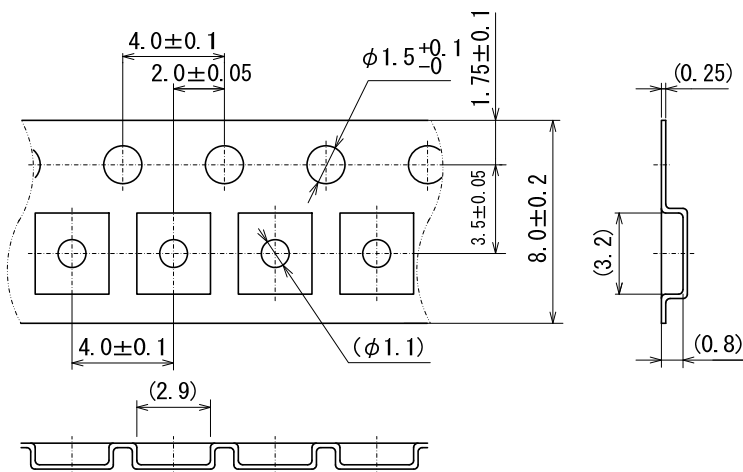

テーピング仕様

●USP-10B リール

Unit: mm

3,000 個/リール

●テーピング仕様

引出し方向

Rタイプ:標準挿入