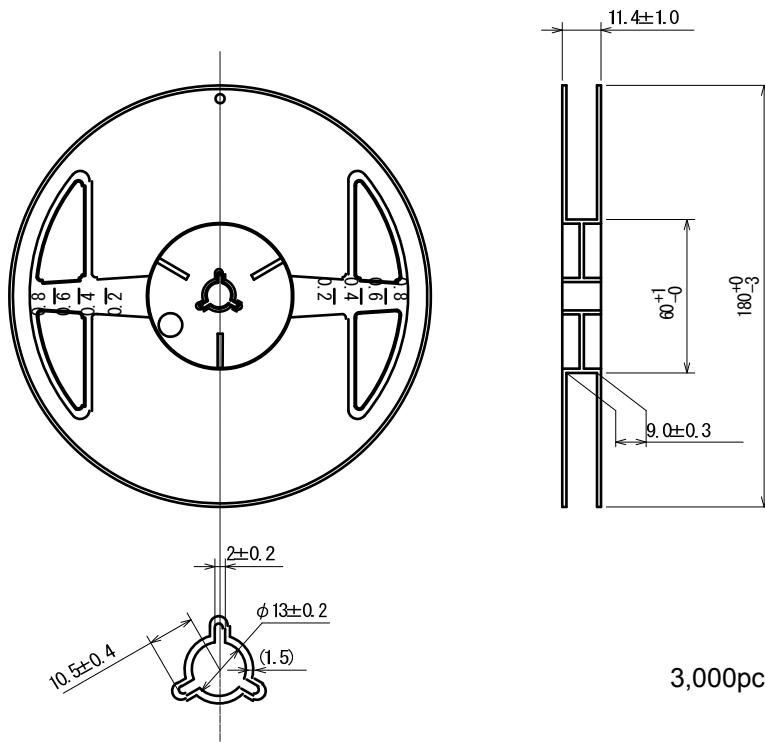

テーピング仕様 / Taping Specifications

SSOT-24

Unit: mm

●リール/Reel

3,000pcs/reel

●テーピング仕様/Taping Specifications

direction of feed

R Type : [Device orientation : Right]

Standard feed