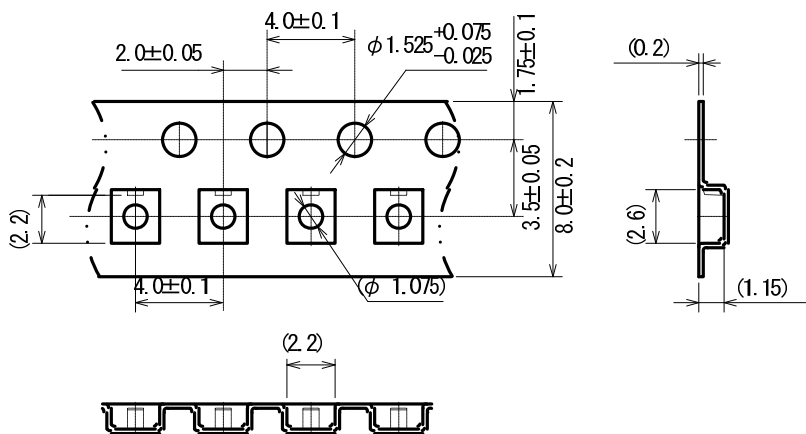

テーピング仕様 / Taping Specifications

SSOT-24

Unit: mm

●リール/Reel

3,000pcs/reel

●テーピング仕様/Taping Specifications

direction of feed

R Type : [Device orientation : Right]