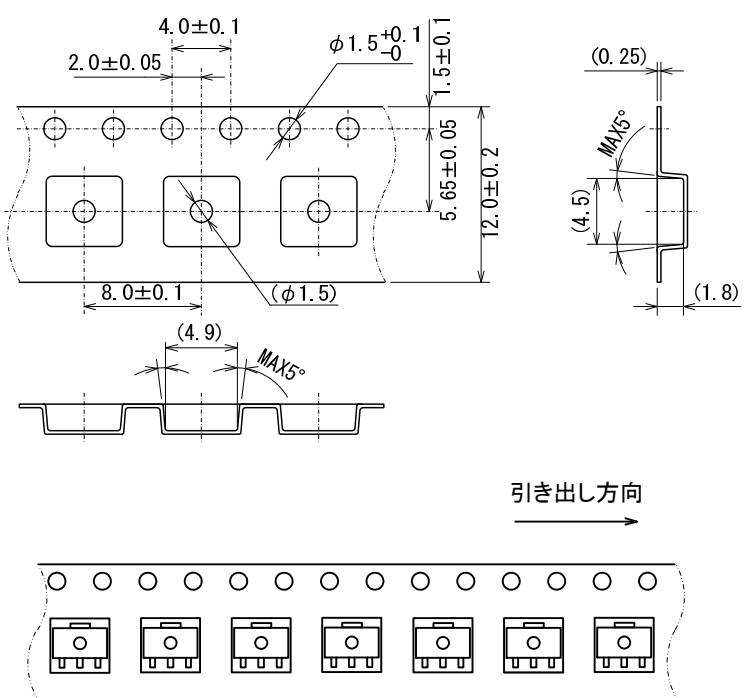

テーピング仕様

●SOT-89 リール

Unit: mm

1,000 個/リール

●テーピング仕様

引き出し方向

Rタイプ:標準挿入