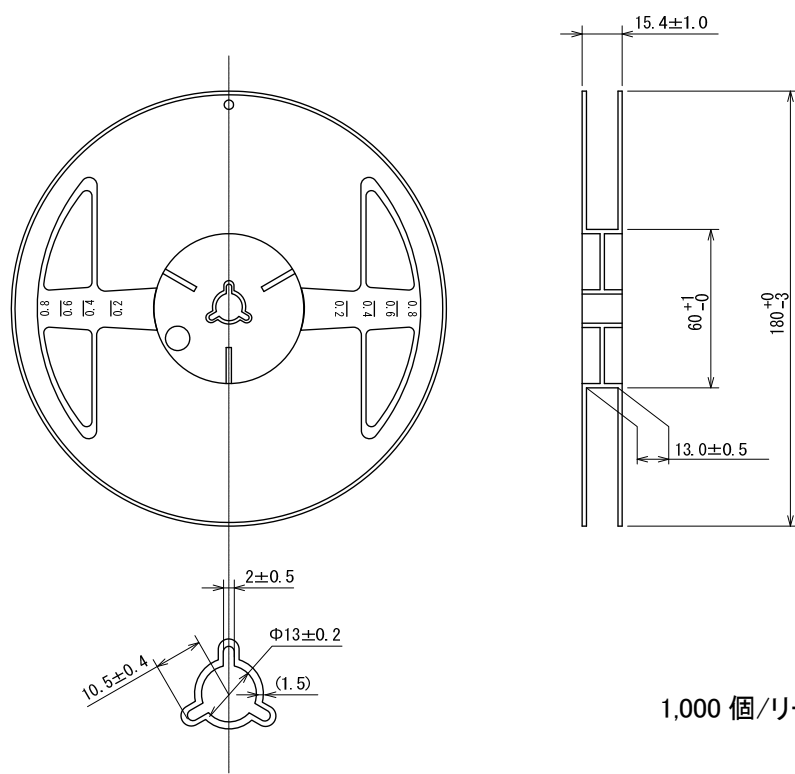

テーピング仕様

●SOT-89 リール

Unit: mm

1,000 個/リール

●テーピング仕様

引き出し方向

Rタイプ:標準挿入