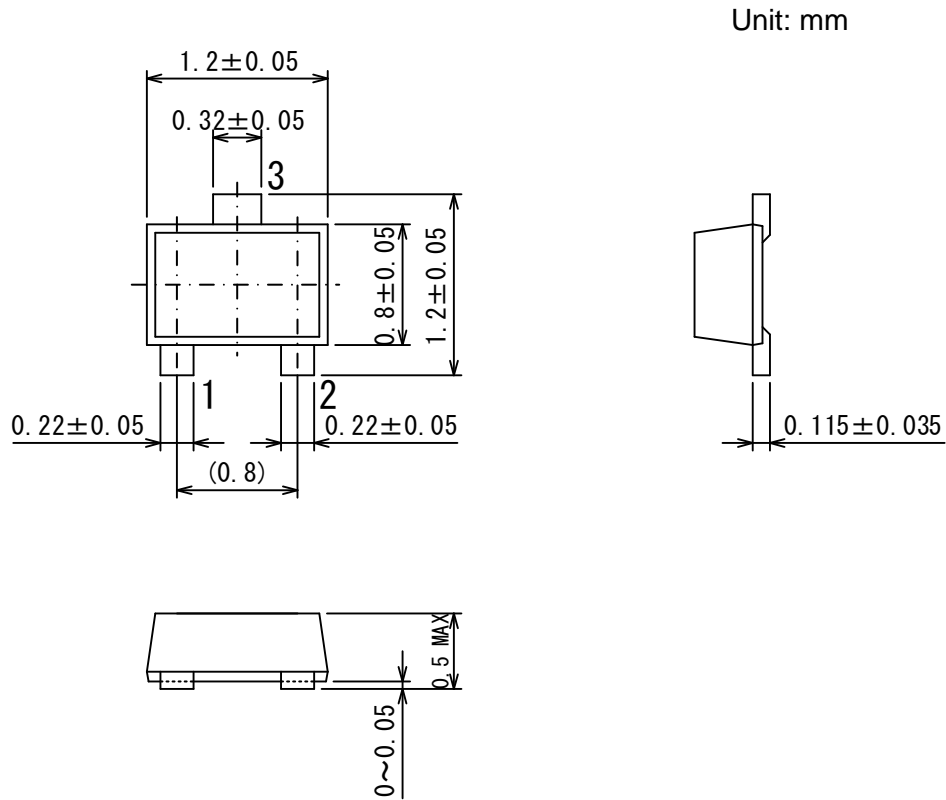

外形寸法図 Packaging Information / 参考パターン寸法 Reference Pattern Layout Dimensions

SOT-723

●外形寸法図 Packaging Information

●参考パターンレイアウト Reference Pattern Layout

SOT-723 Reference Pattern Layout