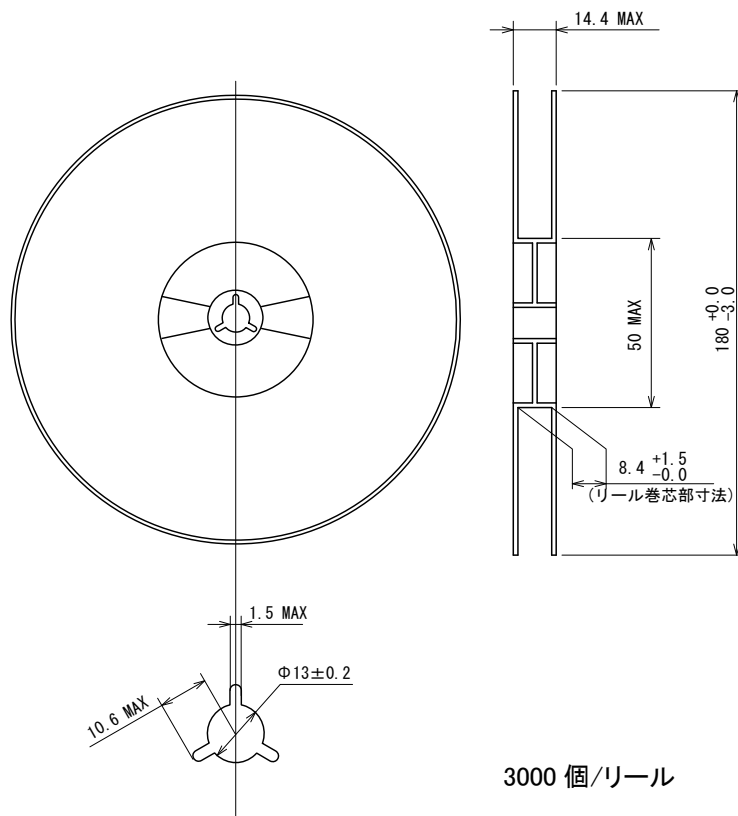

テーピング仕様

● SOT-23D

■ リール

Unit: mm

■ テーピング仕様