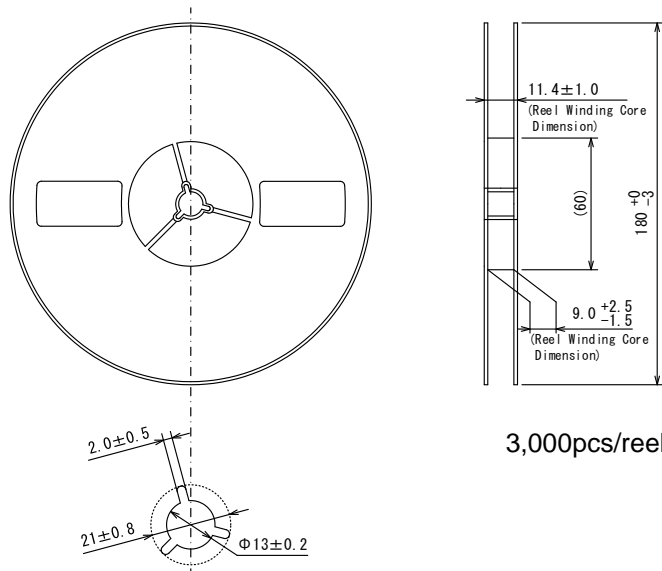

テーピング仕様/Taping Specifications

SOT-23(TO-236)

●リール/Reel

Unit: mm

●テーピング仕様/Taping Specifications

1) R Type: Standard Feed

2) R TYPE Dimension

3) Product Supply Method