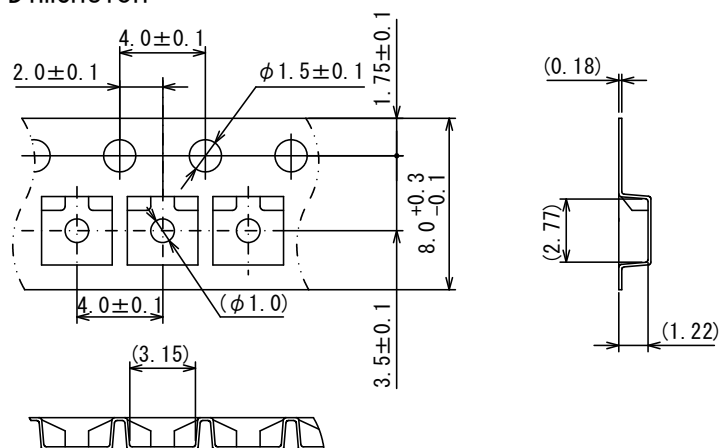

テーピング仕様/Taping Specifications

SOT-23(TO-236)

●リール/Reel

Unit: mm

●テーピング仕様/Taping Specifications

1) R Type: Standard Feed

2) R TYPE Dimension

3) Product Supply Method