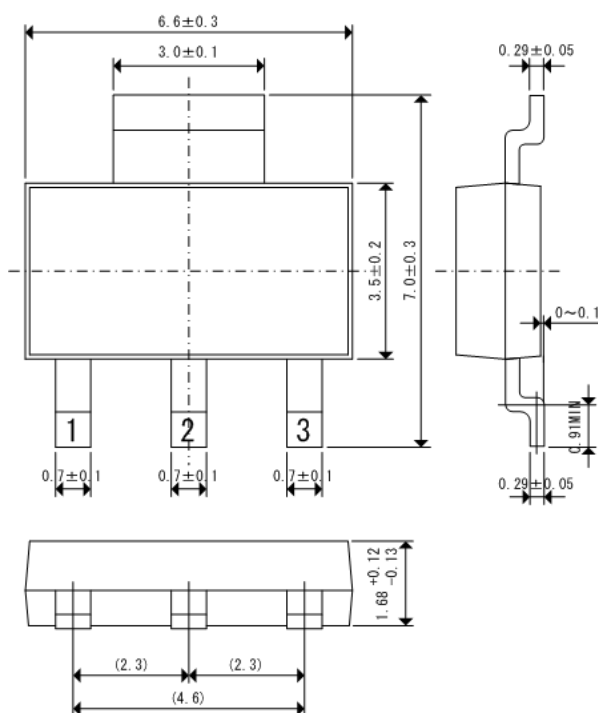

外形寸法図・参考パターン寸法

● SOT-223

■ 外形寸法図

Unit: mm

■ 参考パターンレイアウト