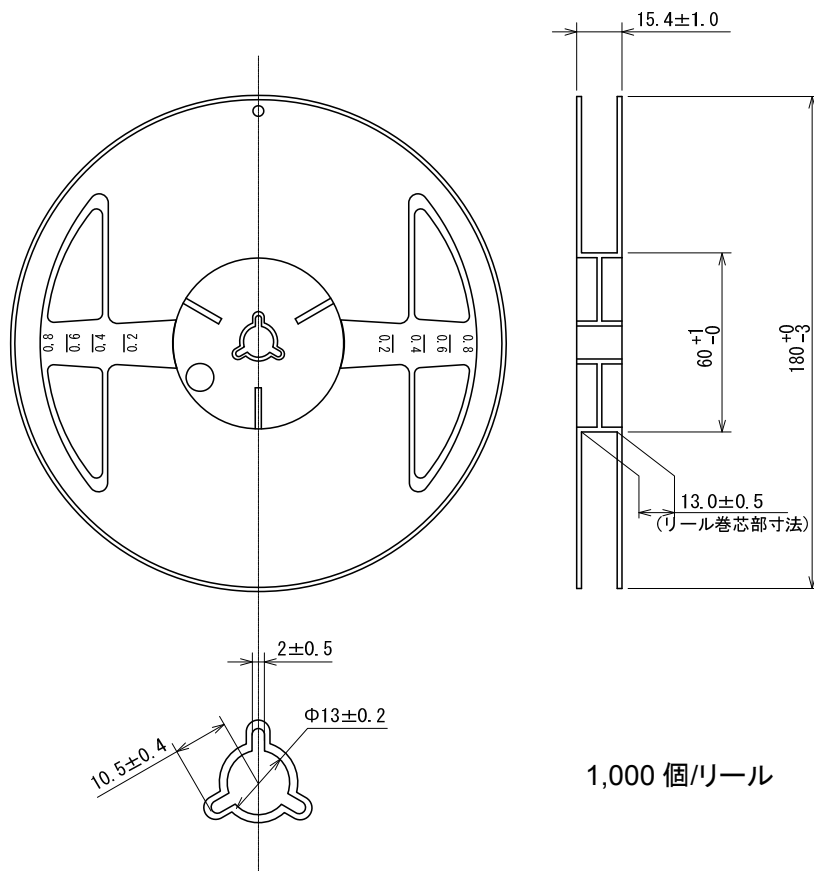

テーピング仕様

●SOP-8FD リール

Unit: mm

1,000 個/リール

●テーピング仕様

Rタイプ:標準挿入