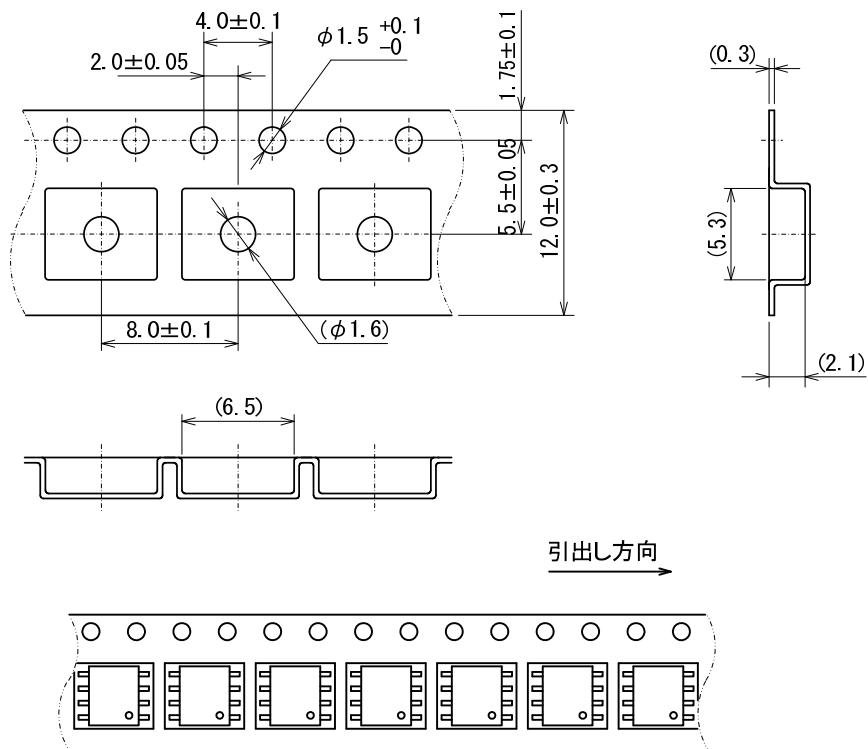

テーピング仕様

●SOP-8FD リール

Unit: mm

1,000 個/リール

●テーピング仕様

Rタイプ:標準挿入