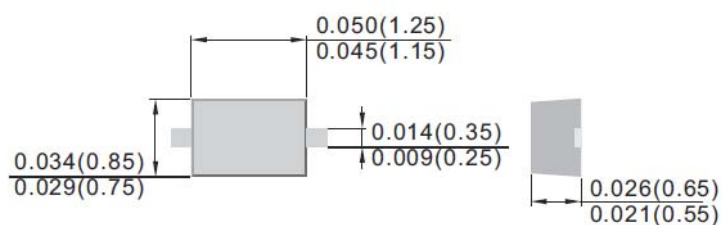

## 外形寸法図・参考パターン寸法

## ●SOD-523P

Unit: inch (mm)

## ●参考パターンレイアウト

Unit: inch (mm)