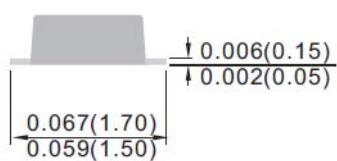

## 外形寸法図・参考パターン寸法

## ●SOD-523P

Unit: inch (mm)

## ●参考パターンレイアウト

Unit: inch (mm)