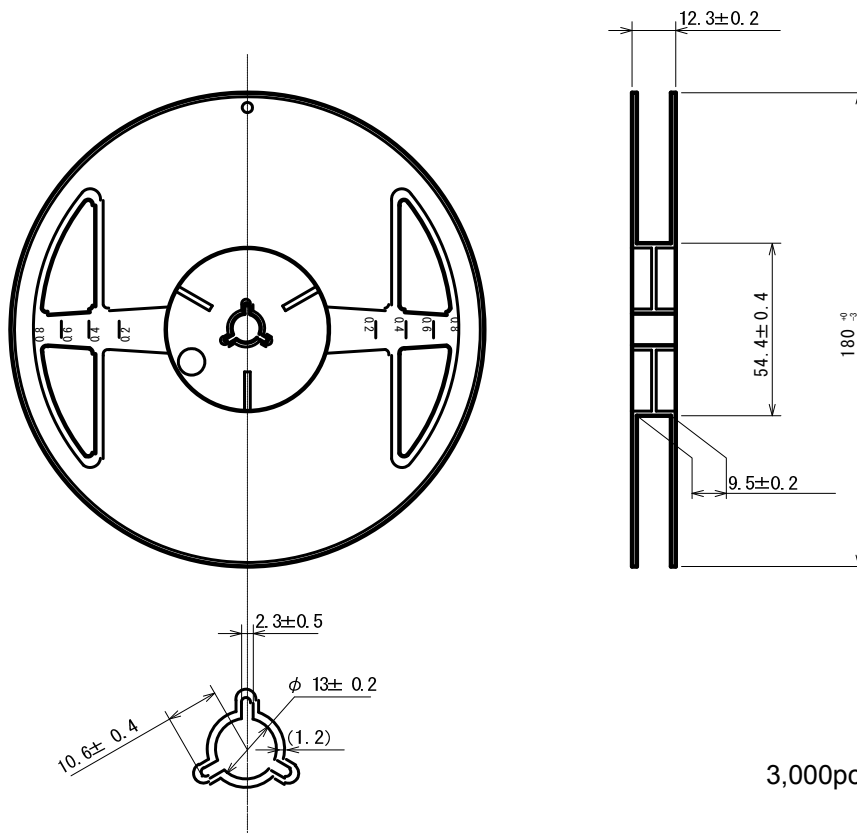

テーピング仕様 / Taping Specifications

SOD-123A

●リール/Reel

Unit: mm

3,000pcs/reel

●テーピング仕様/Taping Specifications

direction of feed
→

R Type : [Device orientation : Right]