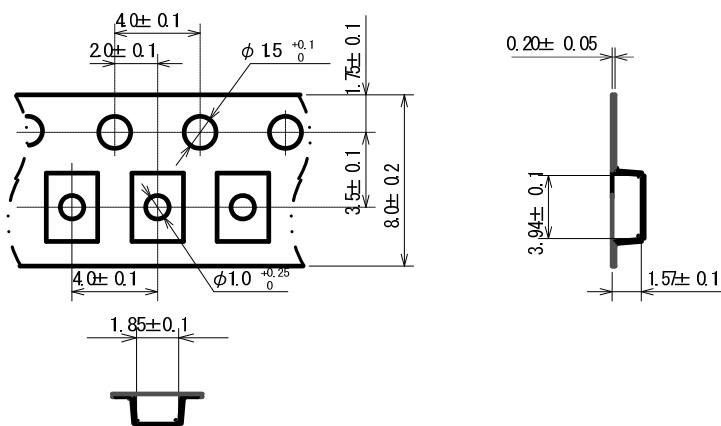

テーピング仕様 / Taping Specifications

SOD-123A

●リール/Reel

Unit: mm

3,000pcs/reel

●テーピング仕様/Taping Specifications

direction of feed
→

R Type : [Device orientation : Right]