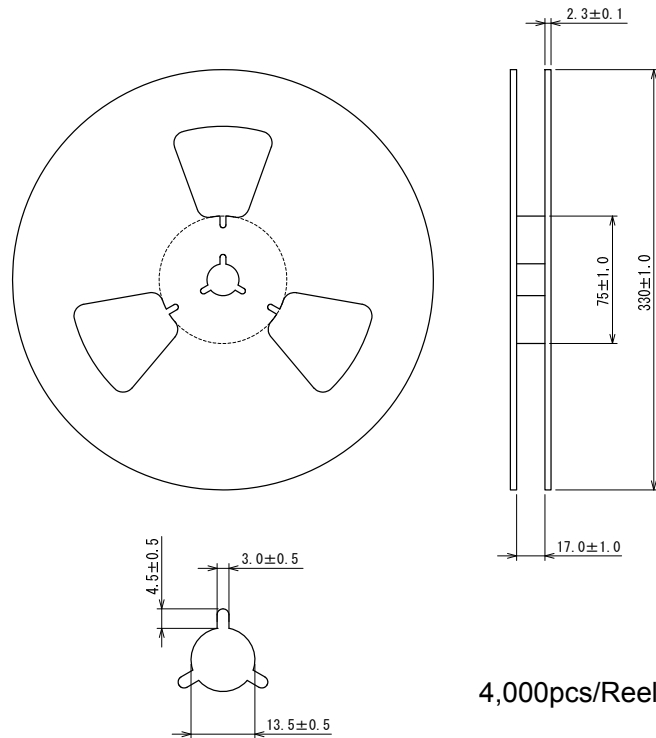

テーピング仕様 / Taping Specifications

SMBT

●リール/Reel

4,000pcs/Reel

●テーピング仕様/Taping Specifications

Direction of feed
→