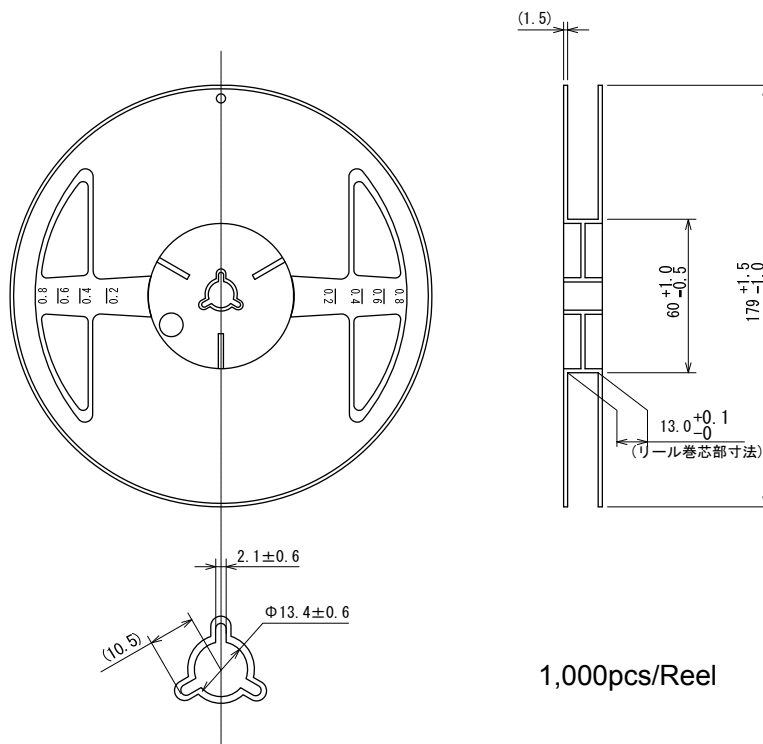

テーピング仕様 / Taping Specifications

QFN0404-24C

●リール/Reel

1,000pcs/Reel

●テーピング仕様/Taping Specifications

R Type : [Device orientation : Right]

Standard feed