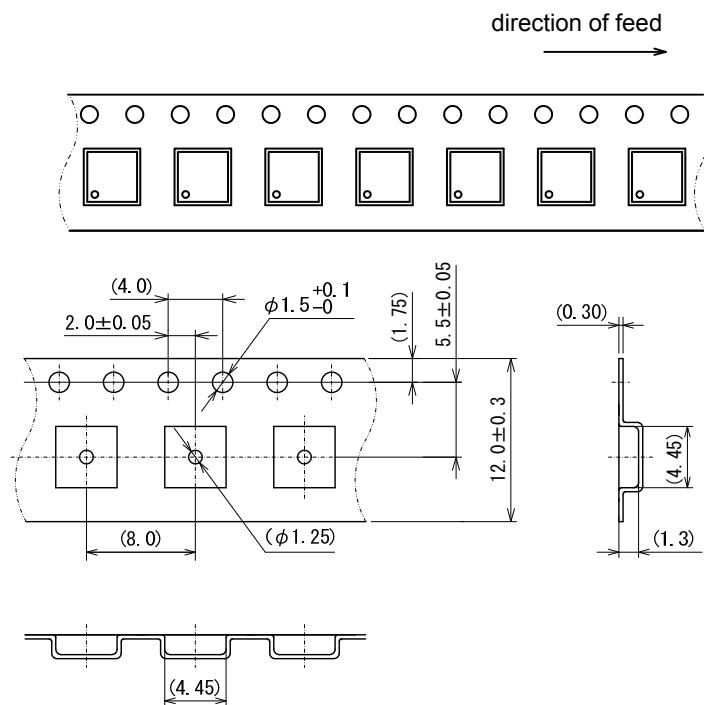

テーピング仕様 / Taping Specifications

QFN0404-24C

●リール/Reel

1,000pcs/Reel

●テーピング仕様/Taping Specifications

R Type : [Device orientation : Right]

Standard feed