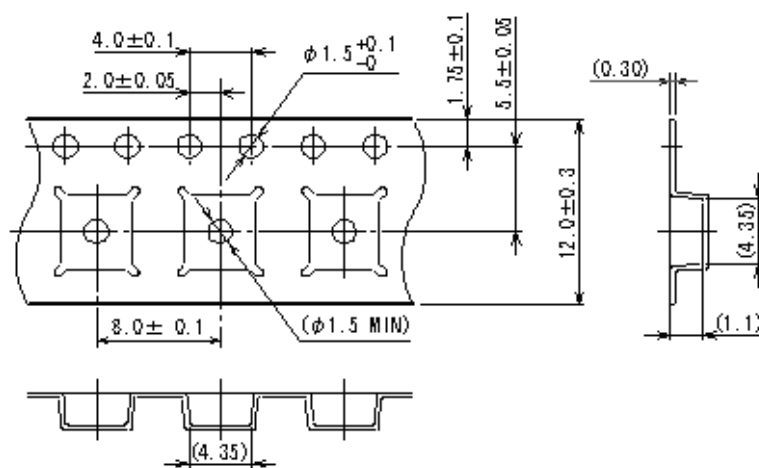

テーピング仕様

●QFN-20 リール

Unit: mm

1000 個/リール

■テーピング仕様

引き出し方向

Rタイプ: 標準挿入