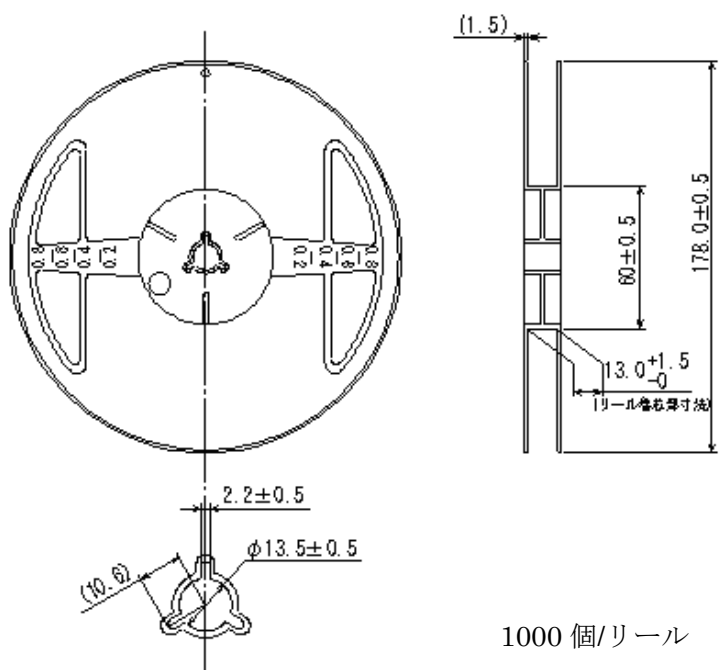

テーピング仕様

●QFN-20 リール

Unit: mm

1000 個/リール

■テーピング仕様

引き出し方向

Rタイプ: 標準挿入