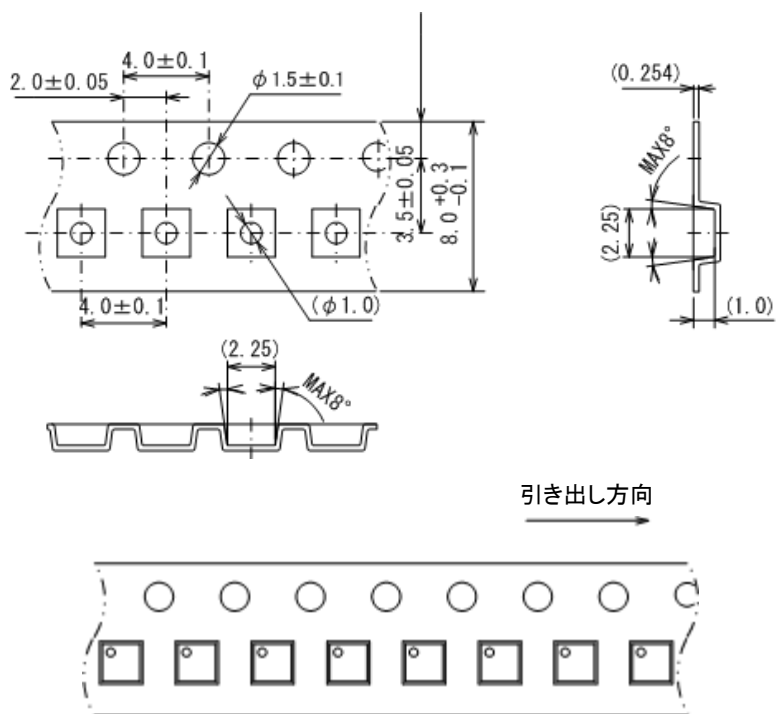

テーピング仕様

●QFN-0601 リール

●テーピング仕様

R タイプ : 標準挿入