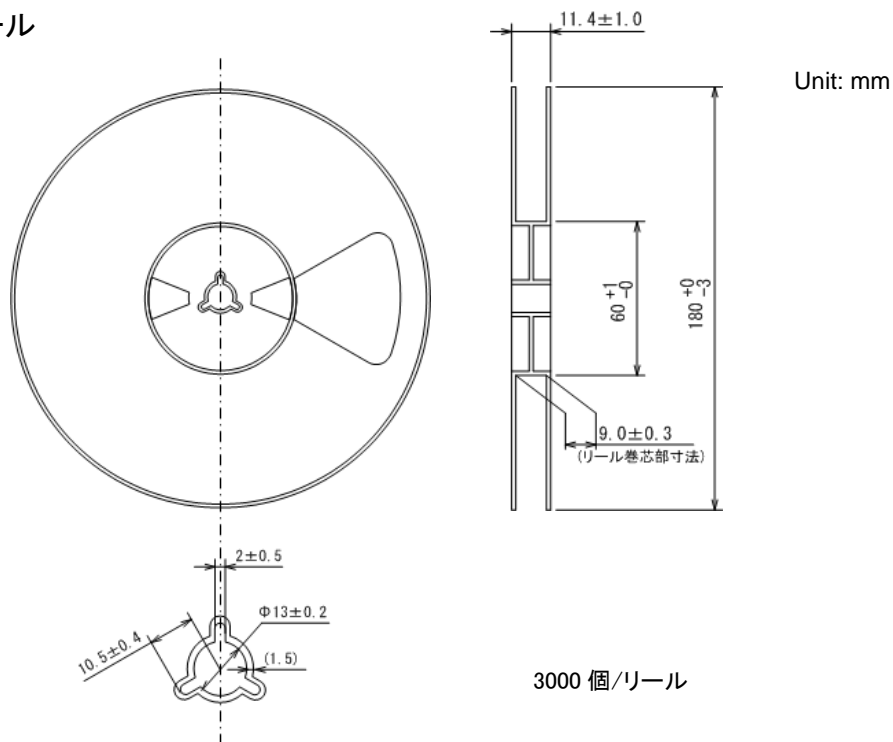

テーピング仕様

●QFN-0601 リール

●テーピング仕様

R タイプ : 標準挿入