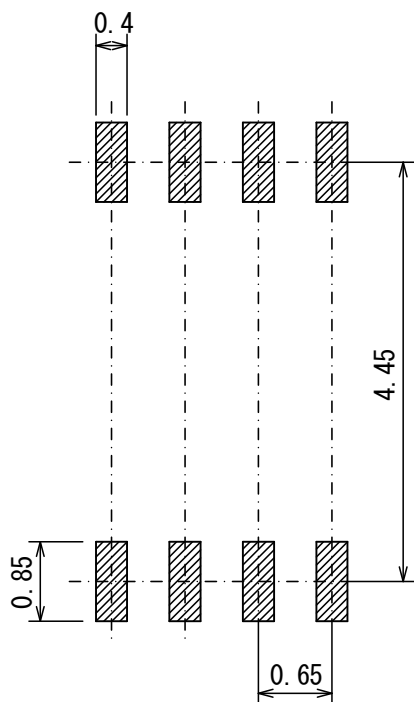

外形寸法図 Packaging Information /  
参考パターン寸法 Reference Pattern Layout Dimensions

## ●外形寸法図 Packaging Information

Unit: mm

●MSOP-8A 参考パターンレイアウト

・はんだ厚:150 $\mu$ m (参考)