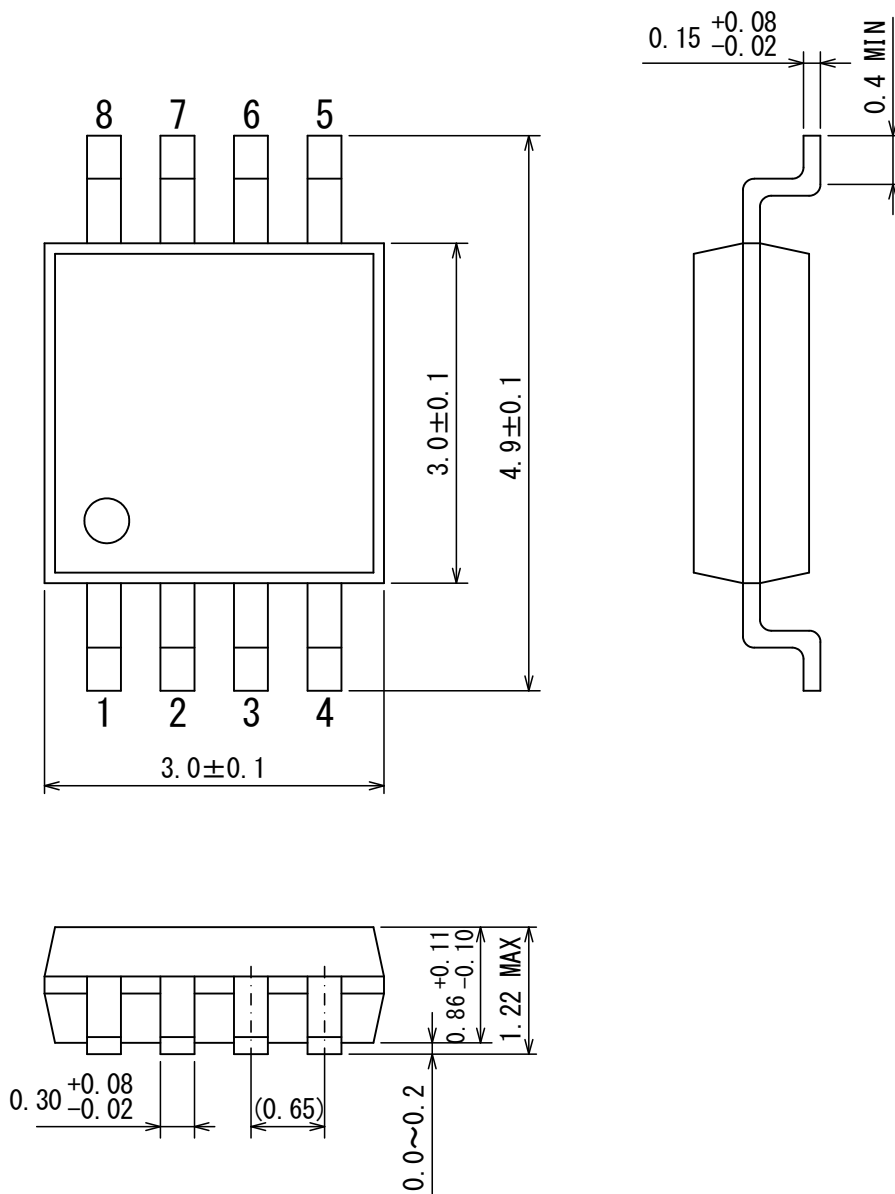

外形寸法図 Packaging Information /  
参考パターン寸法 Reference Pattern Layout Dimensions

## MSOP-8A

## ●外形寸法図 Packaging Information

Unit: mm

●MSOP-8A 参考パターンレイアウト

・はんだ厚:150 $\mu$ m (参考)