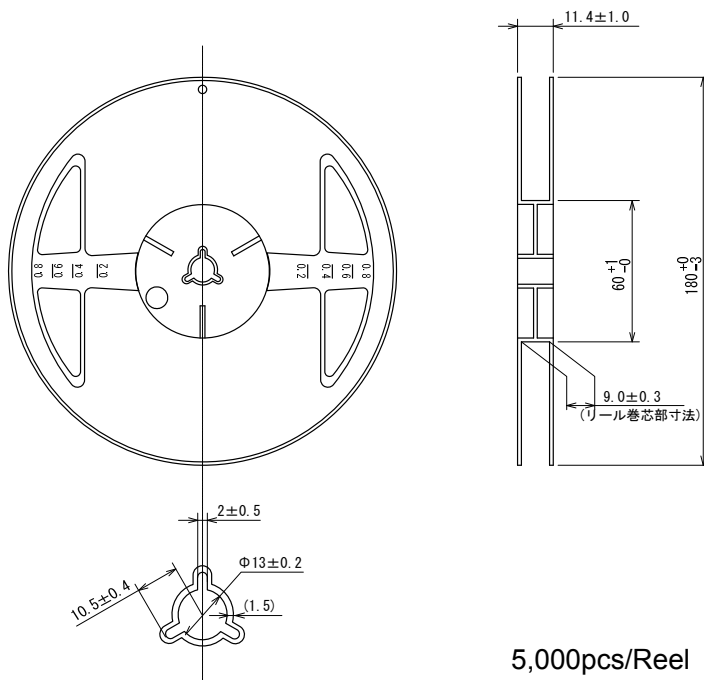

テーピング仕様 / Taping Specifications

LGA-8B01

●リール/Reel

●テーピング仕様/Taping Specifications

1) Rタイプ: 標準挿入

2) RタイプTAPES寸法

3) Lタイプ: 逆挿入

4) LタイプTAPES寸法: Rタイプと同様