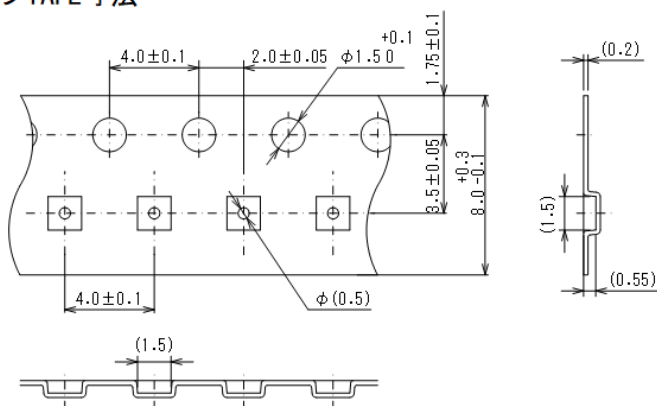

テーピング仕様 / Taping Specifications

LGA-8B01

●リール/Reel

●テーピング仕様/Taping Specifications

1) Rタイプ: 標準挿入

2) RタイプTAPES寸法

3) Lタイプ: 逆挿入

4) LタイプTAPES寸法: Rタイプと同様