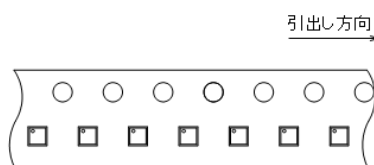

テーピング仕様 / Taping Specifications

LGA-8B01

●リール/Reel

●テーピング仕様/Taping Specifications

1) Rタイプ: 標準挿入

2) RタイプTAPES寸法

3) Lタイプ: 逆挿入

4) LタイプTAPES寸法: Rタイプと同様