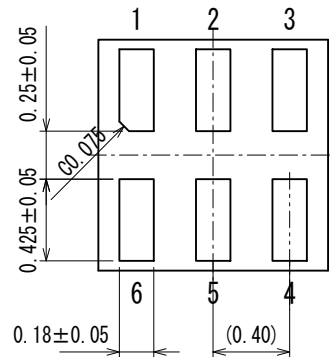

外形寸法図 Packaging Information /
参考パターン寸法 Reference Pattern Layout Dimensions

LGA-6B01

●外形寸法図 / Packaging Information

Unit: mm

●参考パターンレイアウト
Reference pattern layout

●参考メタルマスクデザイン
Reference metal mask design