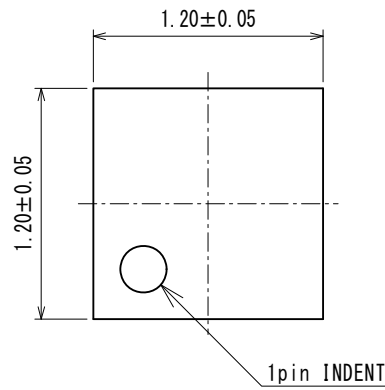

外形寸法図 Packaging Information /
参考パターン寸法 Reference Pattern Layout Dimensions

LGA-6B01

●外形寸法図 / Packaging Information

Unit: mm

●参考パターンレイアウト
Reference pattern layout

●参考メタルマスクデザイン
Reference metal mask design